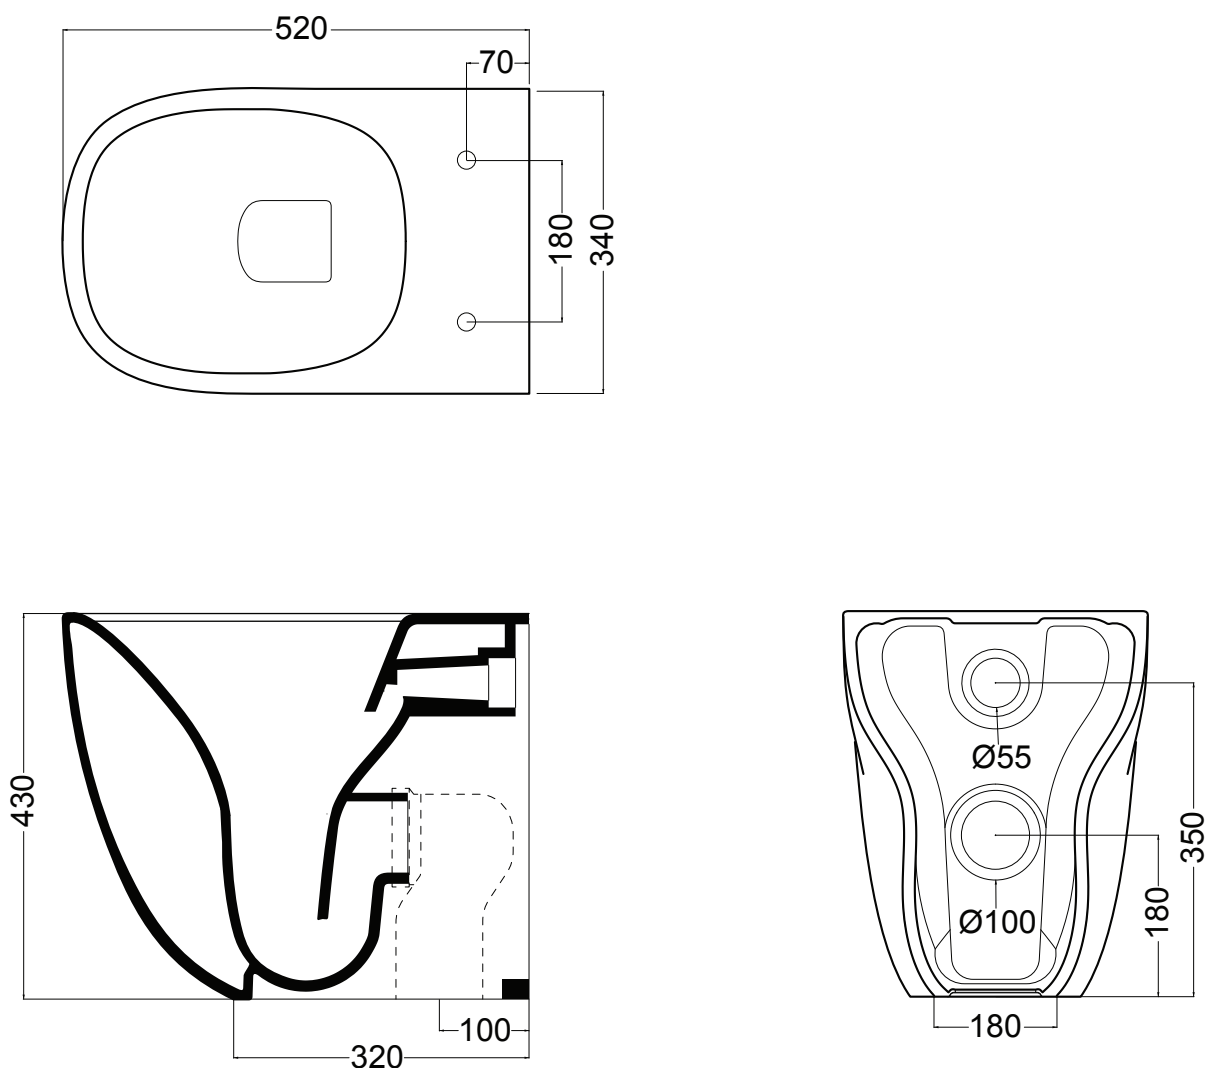

AXA

WILD

14764 VASO TERRA NO-RIM

IPERCERAMICA
PAVIMENTI • RIVESTIMENTI • ARREDO BAGNO

NORIM

Grande risparmio d'acqua ed una pulizia più semplice ed efficace: questi sono i risultati innovativi del sistema NORIM. L'acqua entra con grande dinamicità e si distribuisce in maniera uniforme su tutta la superficie. Con il sistema senza brida, il vaso viene pulito con maggiore forza e senza spruzzi, garantendo un risultato più efficace nel tempo, ed un sanitario più bello e funzionale a lungo.

Considerable water savings and easier and more efficient cleaning: these are the truly innovative results of the NORIM system. Water enters with great dynamism and is distributed more evenly over the entire surface. With this rim-less system, the toilet is cleaned with greater strength and without splashing, ensuring more effective results over time and a more beautiful and functional bathroom fixture for longer.

N.B.: Le misure indicate possono subire una variazione dello 0,8 % circa, dovuta ad usura stampi o a piccole variazioni delle caratteristiche tecniche relative alle materie prime che compongono l'impasto.

N.B.: Indicated size could have a variation of about 0,8 % due to the usure of the moulds or the small variations of the raw materials' technical characteristics used in the mixture.