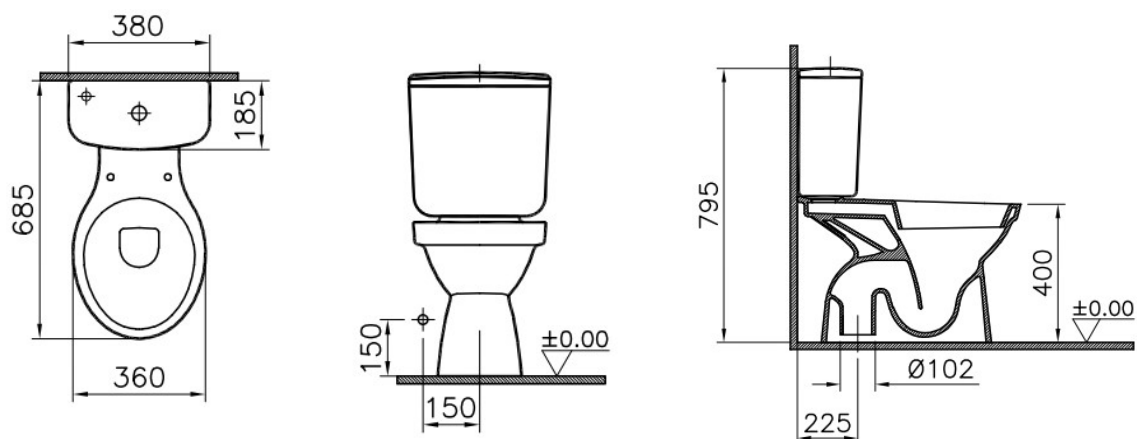

## Normus

Descrizione Normus wc monoblocco scarico a terra bianco

Codice 22422

Info

Scarico a terra  
Volume di scarico 3 / 6 lt  
Kit fissaggio non incluso  
Compatibile con cassetta 68494

Scheda prodotto

Wc monoblocco 22422 con cassetta 68494