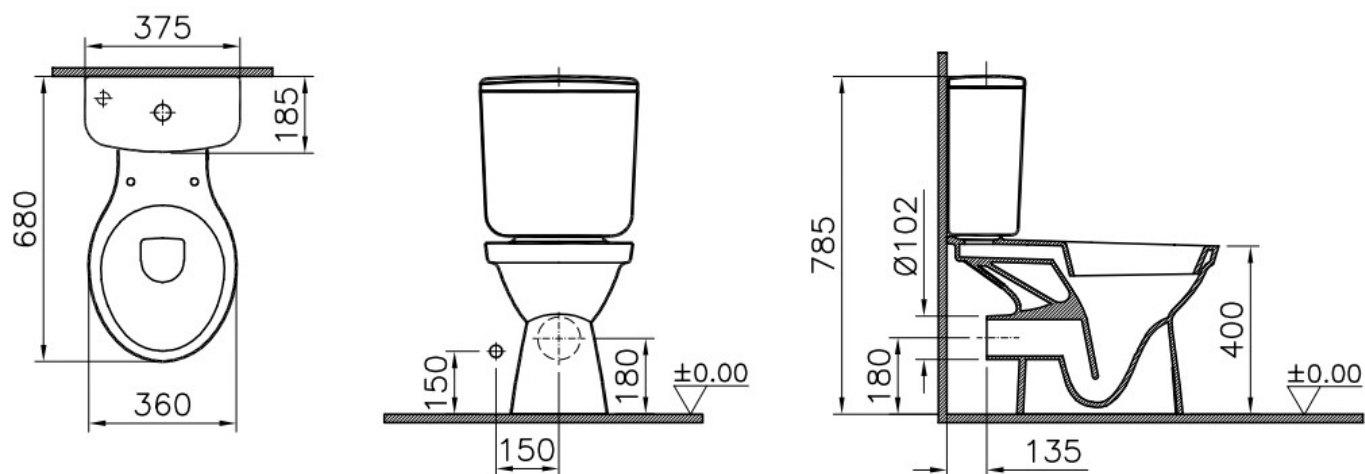

VitrA

Normus

Descrizione Normus wc monoblocco scarico a muro bianco

Codice 22423

Info Scarico a parete
Volume di scarico 3 / 6 lt
Kit fissaggio non incluso
Compatibile con cassetta 68494

Scheda prodotto

Wc monoblocco 22423 con cassetta 68494