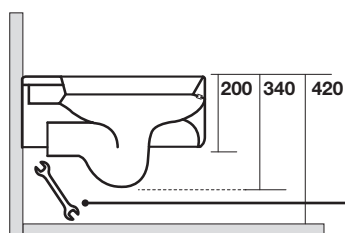

Art. 12817

FLO Vaso sospeso

FLO Wall hung wc

Peso weight 23,00 kg
23,00 kg

Scarico acqua Drain 6 lt o 4.5 lt / 3lt
6 lt or 4.5 lt / 3lt

installazione dal basso
mediante fissaggi in
dotazione alle staffe standard
(non incluse col sanitario)