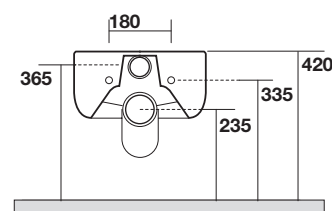

Art. 12817

FLO Vaso sospeso

FLO Wall hung wc

Peso weight 23,00 kg
23,00 kg

Scarico acqua Drain 6 lt o 4.5 lt / 3lt
6 lt or 4.5 lt / 3lt

installazione dal basso
mediante fissaggi in
dotazione alle staffe standard
(non incluse col sanitario)