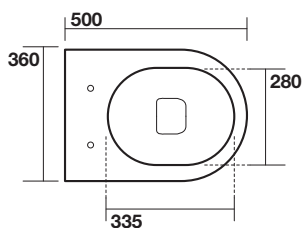

Art. 12817

FLO Vaso sospeso

FLO Wall hung wc

Peso weight 23,00 kg
23,00 kg

Scarico acqua Drain 6 lt o 4.5 lt / 3lt
6 lt or 4.5 lt / 3lt

installazione dal basso
mediante fissaggi in
dotazione alle staffe standard
(non incluse col sanitario)