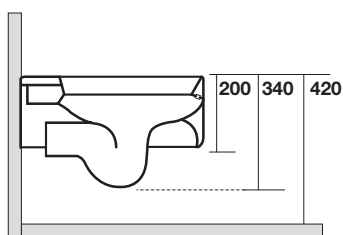

Art. 12817

FLO Vaso sospeso

FLO Wall hung wc

Peso weight 23,00 kg
23,00 kg

Scarico acqua Drain 6 lt o 4.5 lt / 3lt
6 lt or 4.5 lt / 3lt

installazione dal basso
mediante fissaggi in
dotazione alle staffe standard
(non incluse col sanitario)