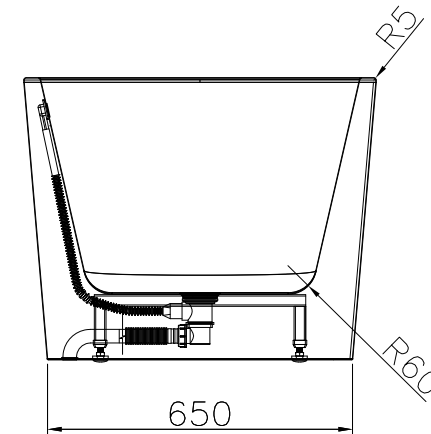

VASCA ARIES 1500x750 SC/TRP INCLUSI

Prodotto importato da IPERCERAMICA S.p.A. Via Pedemontana 13, 41042 Fiorano Modenese (MO) Italia

Made in P.R.C

IPERCERAMICA
wellness
www.iperceramica.it