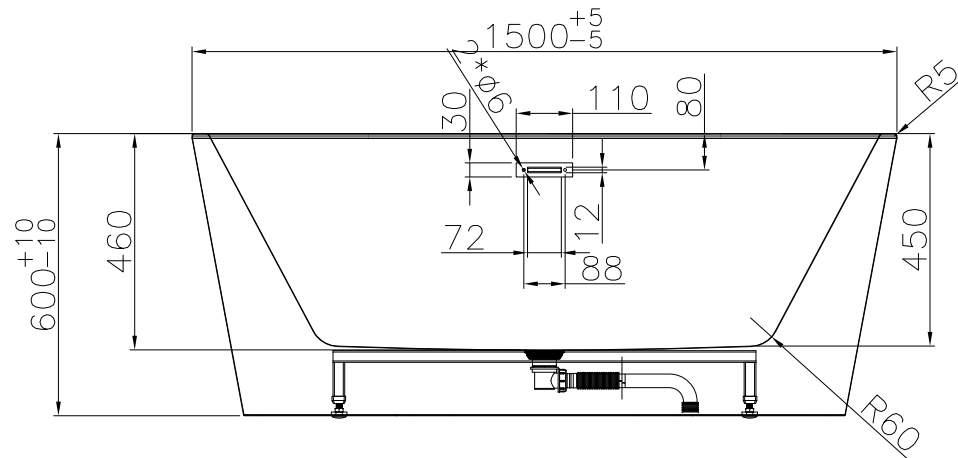

VASCA ARIES 1500x750 SC/TRP INCLUSI

Prodotto importato da IPERCERAMICA S.p.A. Via Pedemontana 13, 41042 Fiorano Modenese (MO) Italia

Made in P.R.C

IPERCERAMICA
wellness
www.iperceramica.it