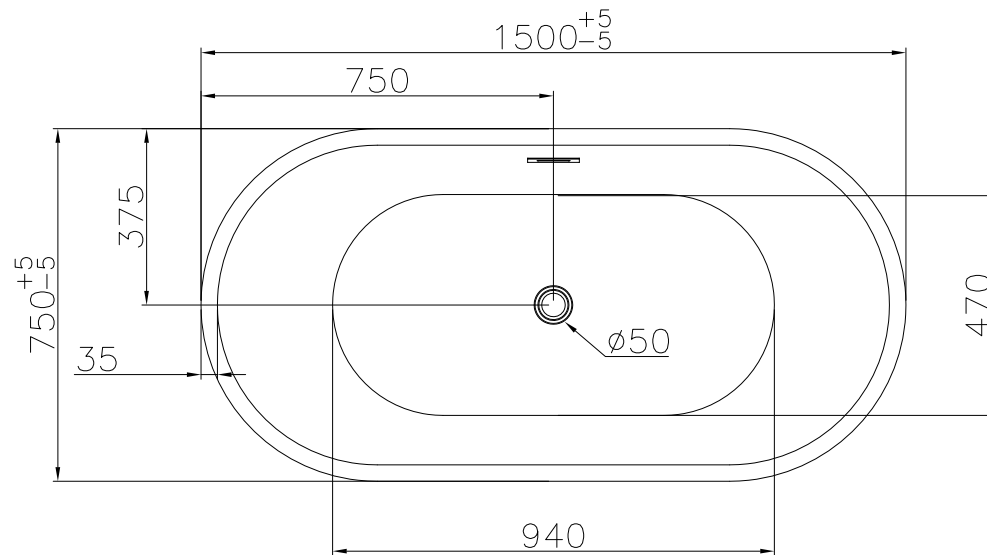

VASCA ARIES 1500x750 SC/TRP INCLUSI

Prodotto importato da IPERCERAMICA S.p.A. Via Pedemontana 13, 41042 Fiorano Modenese (MO) Italia

Made in P.R.C

IPERCERAMICA
wellness
www.iperceramica.it