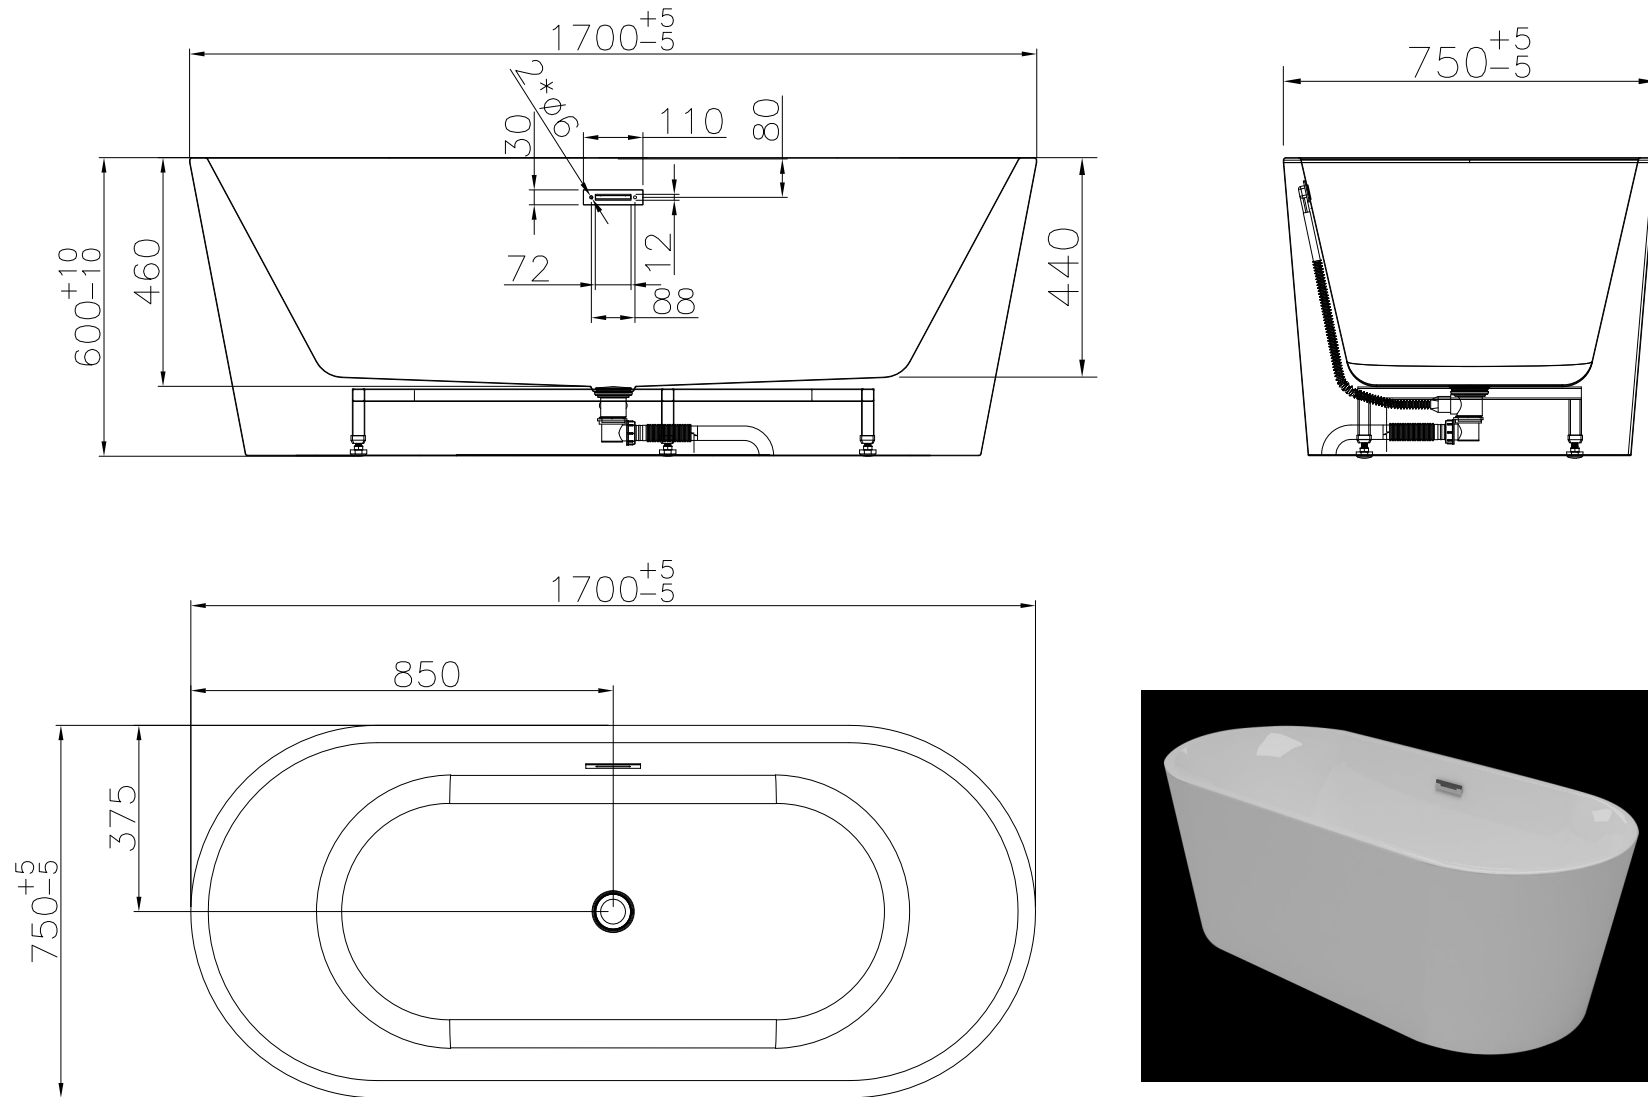

VASCA ARIES 1700x750 SC/TRP INCLUSI

Prodotto importato da IPERCERAMICA S.p.A. Via Pedemontana 13, 41042 Fiorano Modenese (MO) Italia

Made in P.R.C

IPERCERAMICA
wellness
www.iperceramica.it