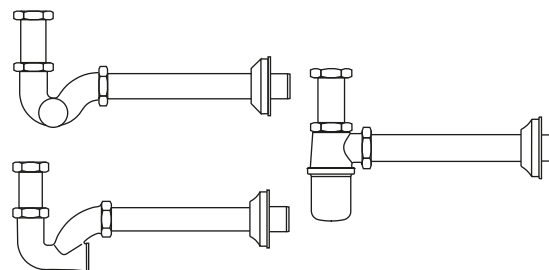

## TUBO DI SCARICO ESTENSIBILE INOX

\*Misure in mm

IN SOSTITUZIONE DEI  
CLASSICI SIFONI

APPLICAZIONI

LAVABO

BIDET

LAVELLO  
CUCINA

### CARATTERISTICHE TECNICHE

**Materiale tubo:** acciaio INOX AISI 304  
**Ghiera:** in ottone cromato da 1" 1/4  
**Guarnizione con bordo di sicurezza:** in NBR  
**Rosone:** in acciaio  
**Portata:** passaggio totale  
**Applicazione:** lavabo, bidet, lavello  
**Tipo d'installazione:** esterna  
**Temperatura min.:** - 30 °C  
**Temperatura max.:** + 90 °C  
**Innesto tubo:** Ø 32 mm  
**Finitura:** acciaio