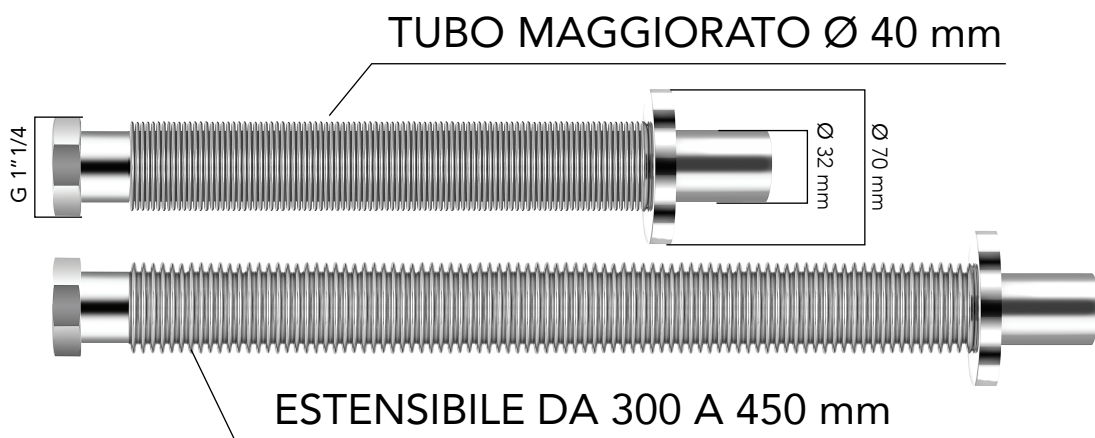

## TUBO DI SCARICO ESTENSIBILE INOX

\*Misure in mm

IN SOSTITUZIONE DEI  
CLASSICI SIFONI

APPLICAZIONI

LAVABO

BIDET

LAVELLO  
CUCINA

### CARATTERISTICHE TECNICHE

**Materiale tubo:** acciaio INOX AISI 304  
**Ghiera:** in ottone cromato da 1" 1/4  
**Guarnizione con bordo di sicurezza:** in NBR  
**Rosone:** in acciaio  
**Portata:** passaggio totale  
**Applicazione:** lavabo, bidet, lavello  
**Tipo d'installazione:** esterna  
**Temperatura min.:** - 30 °C  
**Temperatura max.:** + 90 °C  
**Innesto tubo:** Ø 32 mm  
**Finitura:** acciaio