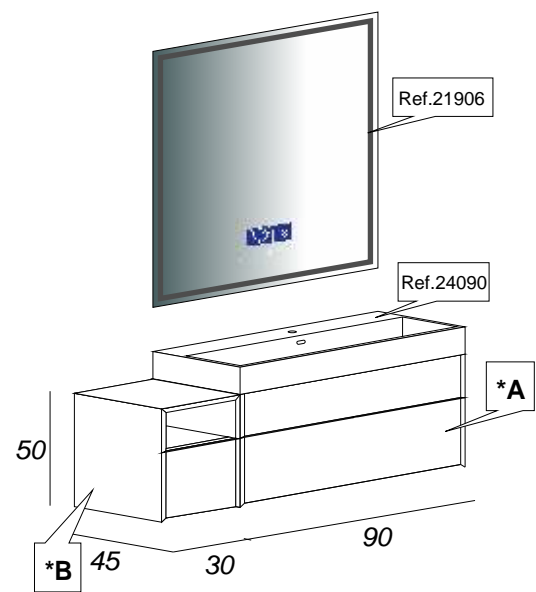

Collection
TRIBECA

<i>it</i>	Spatolato bianco	Frassino scuro	Rovere bruges	Bianco Rock
<i>gb</i>	Brushed white	Dark Ash	Oak bruges	White Rock
<i>de</i>	Gebürstetes weiß	Esche dunkel	Eiche bruges	Weiß Rock
<i>fr</i>	Blanc effet taloché	Frêne foncé	Chêne bruges	Blanc Rock

IPERCERAMICA

Idee Compositive