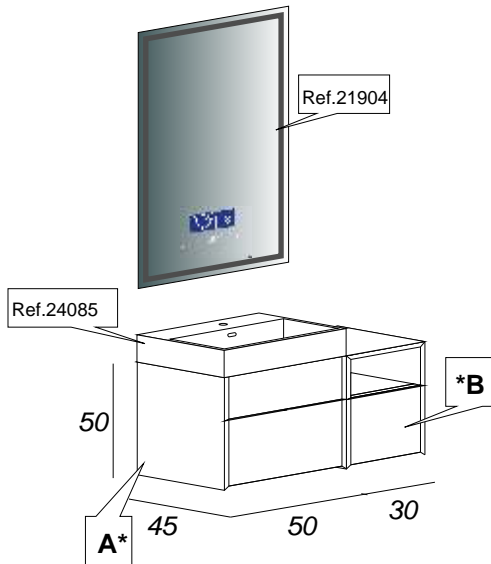

Collection
TRIBECA

<i>it</i>	Spatolato bianco	Frassino scuro	Rovere bruges	Bianco Rock
<i>gb</i>	Brushed white	Dark Ash	Oak bruges	White Rock
<i>de</i>	Gebürstetes weiß	Esche dunkel	Eiche bruges	Weiß Rock
<i>fr</i>	Blanc effet taloché	Frêne foncé	Chêne bruges	Blanc Rock

IPERCERAMICA

Idee Compositive