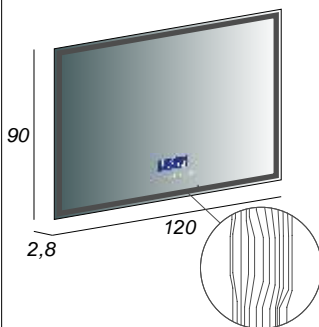

Mirror LED lighting with Bluetooth speakers

Spiegel LED-Beleuchtung mit Bluetooth-Lautsprecher

Miroir éclairage à LED avec haut-parleurs Bluetooth

Ref. 21906

8003964450630

- Specchio con incisione al Laser, retroilluminato LED - **36 W**
- Sistema Multimediale Touch
- Casse Acustiche con sistema Bluetooth
- Sistema fissaggio a muro con attacchi regolabili