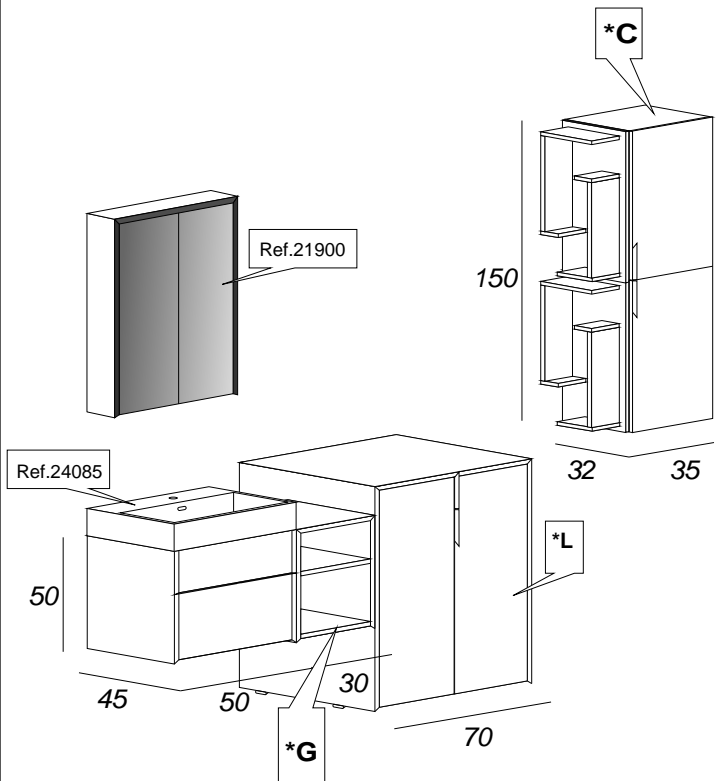

Collection
TRIBECA

<i>it</i>	Spatolato bianco	Frassino scuro	Rovere bruges	Bianco Rock
<i>gb</i>	Brushed white	Dark Ash	Oak bruges	White Rock
<i>de</i>	Gebürstetes weiß	Esche dunkel	Eiche bruges	Weiß Rock
<i>fr</i>	Blanc effet taloché	Frêne foncé	Chêne bruges	Blanc Rock

IPERCERAMICA

Idee Compositive