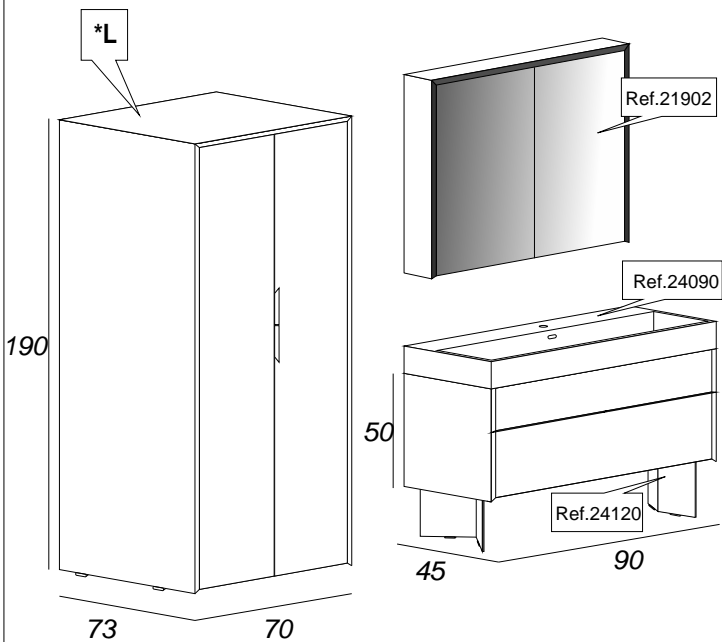

Collection
TRIBECA

<i>it</i>	Spatolato bianco	Frassino scuro	Rovere bruges	Bianco Rock
<i>gb</i>	Brushed white	Dark Ash	Oak bruges	White Rock
<i>de</i>	Gebürstetes weiß	Esche dunkel	Eiche bruges	Weiß Rock
<i>fr</i>	Blanc effet taloché	Frêne foncé	Chêne bruges	Blanc Rock

IPERCERAMICA

Idee Compositive