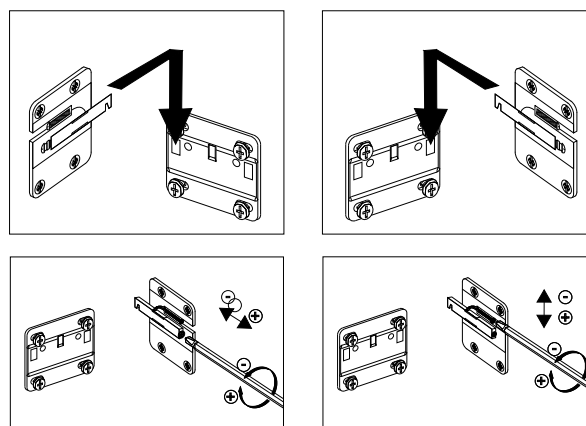

Attacchi tipo CAMAR