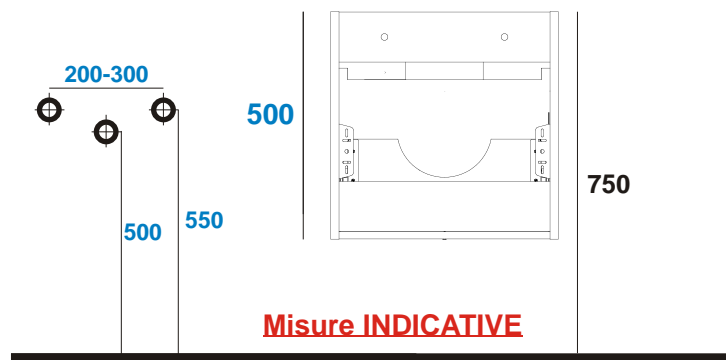

MOBILE SOSPESO

Vista retro - Versione per Lavabo Integrale