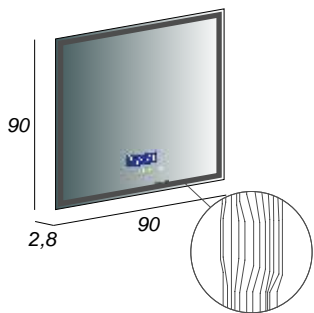

8003964450623

- Specchio con incisione al Laser, retroilluminato LED - **33 W**
- Sistema Multimediale Touch
- Casse Acustiche con sistema Bluetooth
- Sistema fissaggio a muro con attacchi regolabili

Specchio illuminazione LED con casse Bluetooth