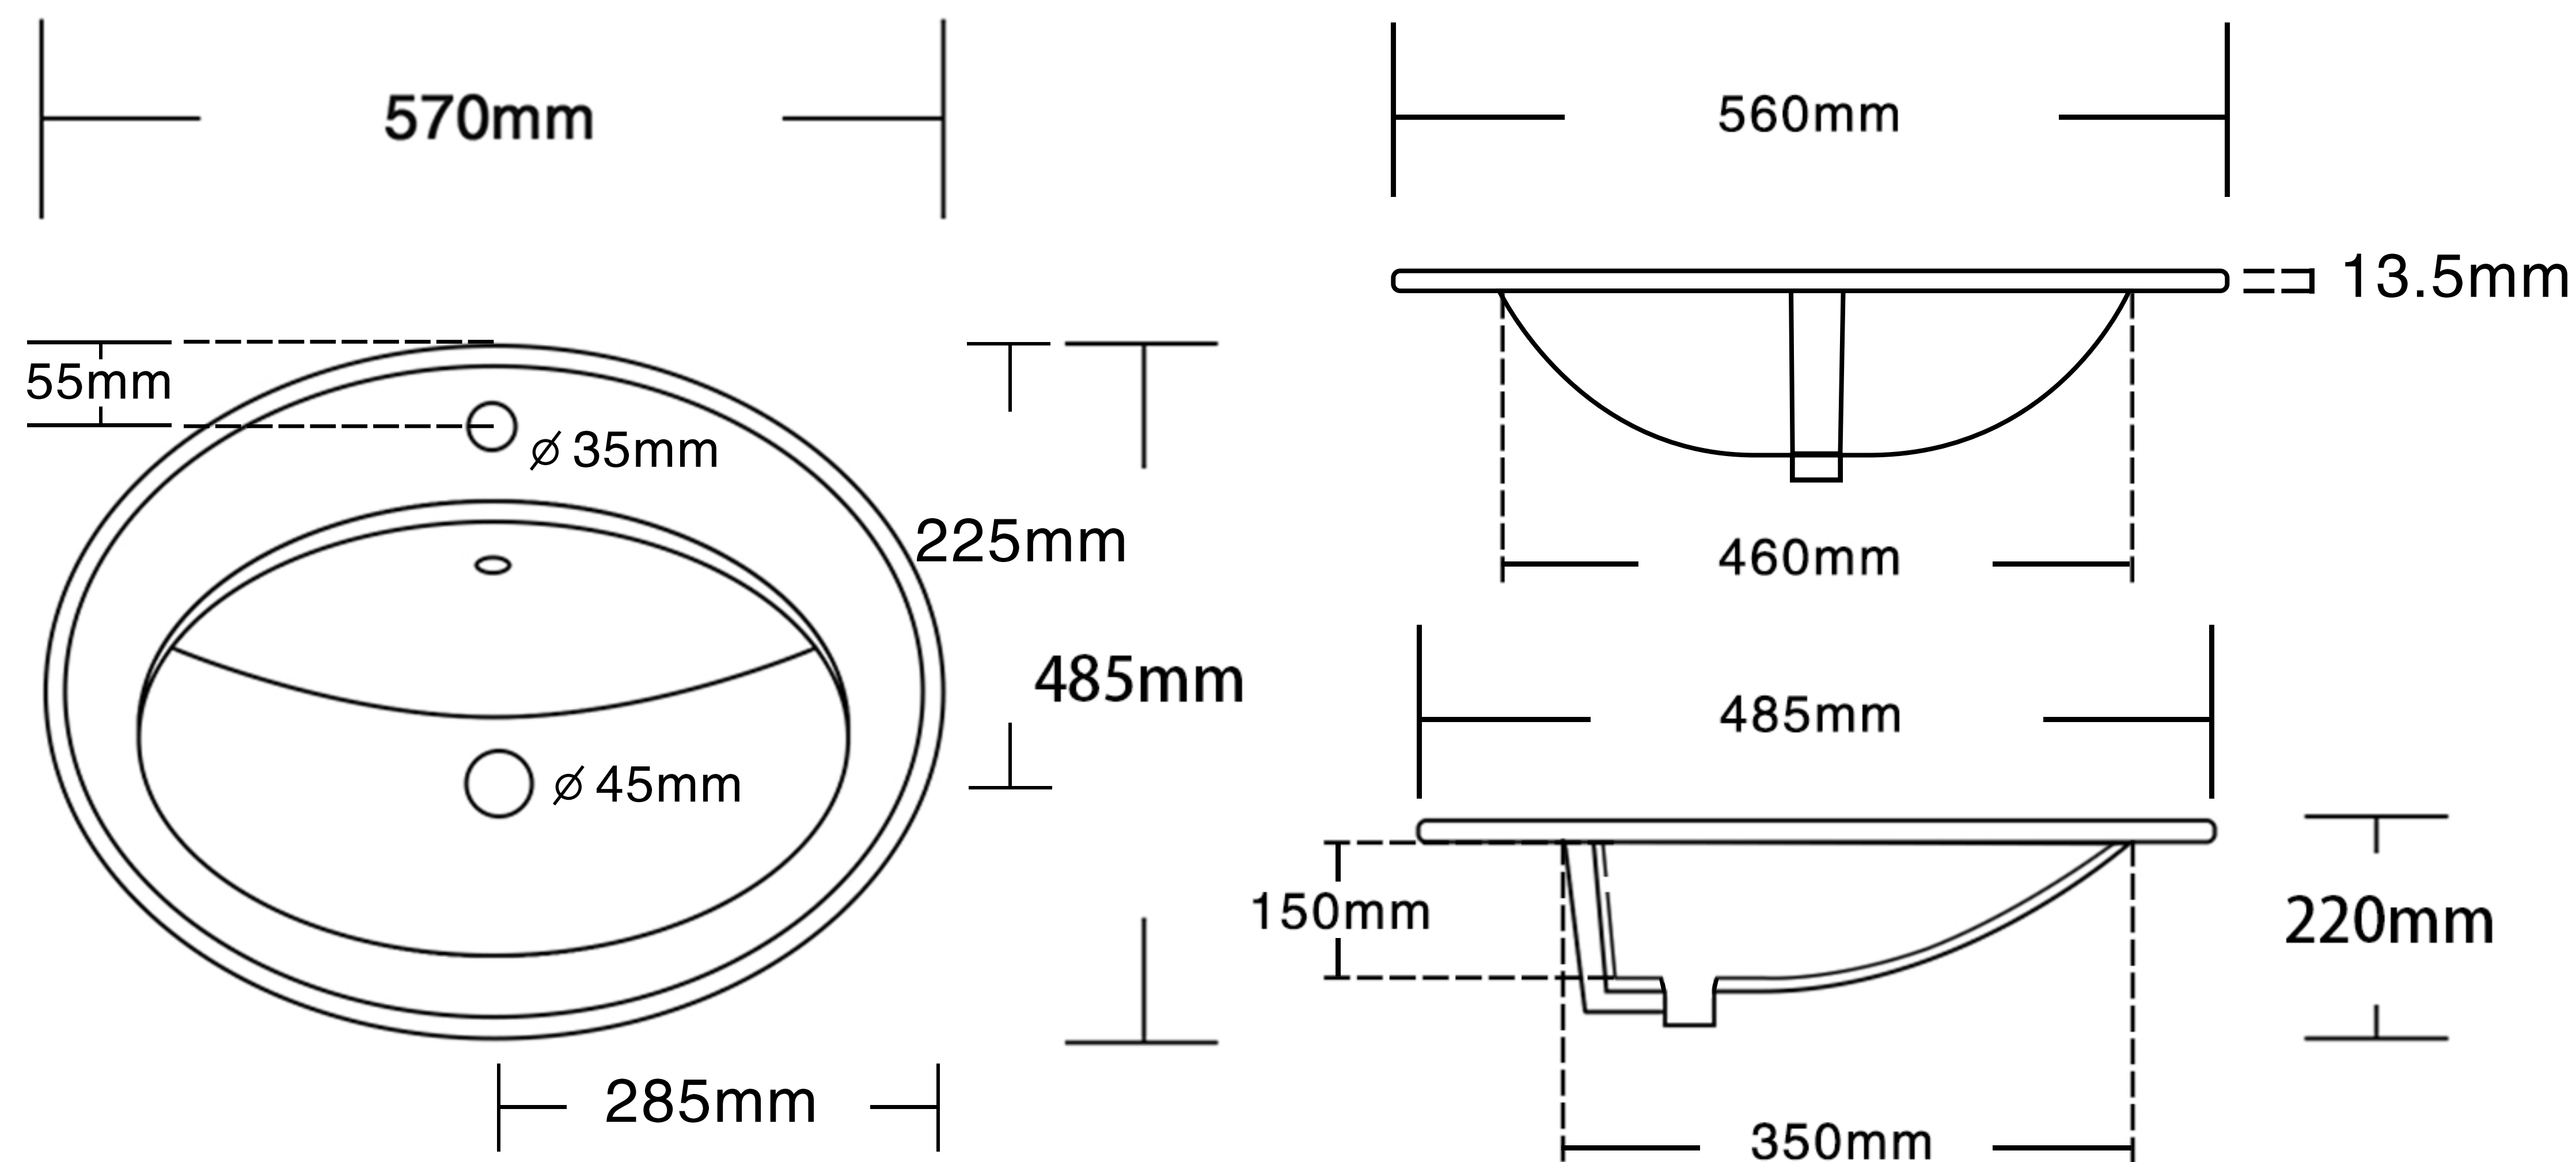

# 21353

TEVERE LAVABO INCASSO SOPRAPIANO  
cm.56x48.5 CERAMICA

**CE**

**I PERCERAMCA S.p.A.**

Via Ghiarola Nuova 85-87 - I-41042 Fiorano Modenese (MO) - ITALY

19

25

Personal hygiene

Wash Basins

EN 14688 - CL 10

LR - CA - OF - DA

Made in China

8050759179276