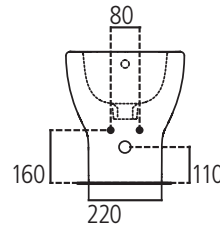

Ideal Standard

Bidet

Tesi

Bidet monoforo per installazione filo parete

Bidet monoforo per installazione filo parete, con erogazione dell'acqua dal rubinetto. Vi si possono installare sia rubinetti monocomando che monoforo a doppio comando. Il bidet è corredato di fissaggi a pavimento.

Colore: 01 - Bianco

Scopri piú dettagli:

Montaggio:	Distaccato da parete
Fori della rubinetteria:	1
Peso netto (kg):	21
Materiale:	Vitreous China
Designer:	Studio Levien
Altezza (mm):	400
Larghezza (mm):	360
Profondità (mm):	550