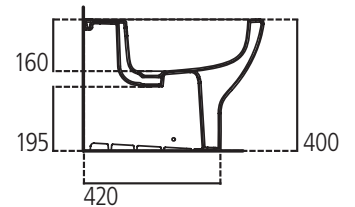

Ideal Standard

Bidet

Tesi

Bidet monoforo per installazione filo parete

Bidet monoforo per installazione filo parete, con erogazione dell'acqua dal rubinetto. Vi si possono installare sia rubinetti monocomando che monoforo a doppio comando. Il bidet è corredato di fissaggi a pavimento.

Colore: 01 - Bianco

Scopri piú dettagli:

Montaggio:	Distaccato da parete
Fori della rubinetteria:	1
Peso netto (kg):	21
Materiale:	Vitreous China
Designer:	Studio Levien
Altezza (mm):	400
Larghezza (mm):	360
Profondità (mm):	550