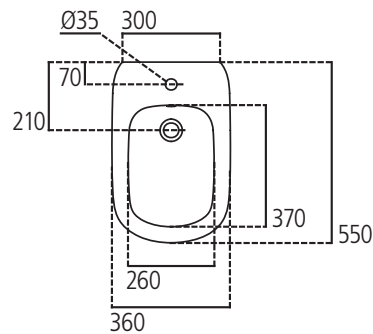

Ideal Standard

Bidet

Tesi

Bidet monoforo per installazione filo parete

Bidet monoforo per installazione filo parete, con erogazione dell'acqua dal rubinetto. Vi si possono installare sia rubinetti monocomando che monoforo a doppio comando. Il bidet è corredato di fissaggi a pavimento.

Colore: 01 - Bianco

Scopri piú dettagli:

Montaggio:	Distaccato da parete
Fori della rubinetteria:	1
Peso netto (kg):	21
Materiale:	Vitreous China
Designer:	Studio Levien
Altezza (mm):	400
Larghezza (mm):	360
Profondità (mm):	550