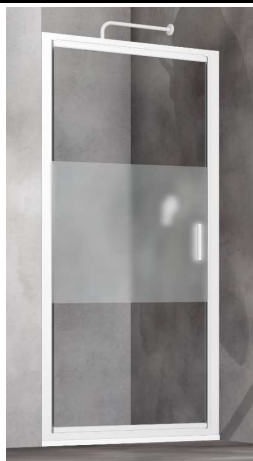

**PORTA 1ANTA BATTENTE IN NICCHIA**

BIANCO - SATINATO E TRASPARENTE

CROMO - SATINATO E TRASPARENTE

- Profili alluminio **CROMO** o **BIANCHI**- Lastra cristallo temperato: **Satinato** o **Trasparente** spessore **6 mm**

SKP2

MADE IN ITALY

**CARATTERISTICHE TECNICHE**

- Reversibile
- Estensibilità **6 cm**
- Serigrafia **esterna**
- Altezza cm **190**
- Questa serie NON ha profili di allungamento
- Disponibile con cristallo **trasparente** o con **banda satinata**
- Chiusura ante con guarnizione magnetica
- Apertura anta **Solo esterna**