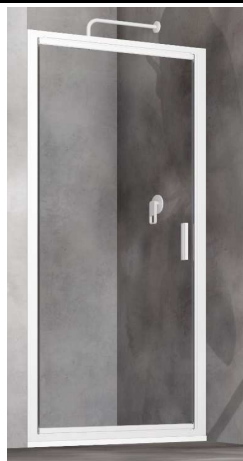

**PORTA 1ANTA BATTENTE IN NICCHIA**

BIANCO - SATINATO E TRASPARENTE

CROMO - SATINATO E TRASPARENTE

- Profili alluminio **CROMO** o **BIANCHI**- Lastra cristallo temperato: **Satinato** o **Trasparente** spessore **6 mm**

SKP2

MADE IN ITALY

**CARATTERISTICHE TECNICHE**

- Reversibile
- Estensibilità **6 cm**
- Serigrafia **esterna**
- Altezza cm **190**
- Questa serie NON ha profili di allungamento
- Disponibile con cristallo **trasparente** o con **banda satinata**
- Chiusura ante con guarnizione magnetica
- Apertura anta **Solo esterna**