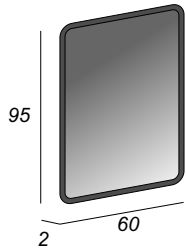

Collection
Specchi & Applique

it
gb
de
fr

Neutro
Neutral
Neutral
Neutre