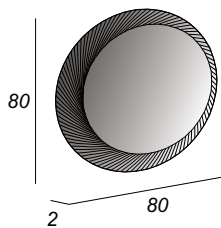

Collection
Specchi & Applique

it
gb
de
fr

Neutro
Neutral
Neutral
Neutre

Specchio illuminazione LED
Mirror LED lighting
Spiegel LED-Beleuchtung
Miroir éclairage à LED

Ref. 21909

Specchio con bordo Satinato retroilluminato LED
LED: 18w
Protezione: IP44

Specchio illuminazione LED
Mirror LED lighting
Spiegel LED-Beleuchtung
Miroir éclairage à LED

Ref. 21908

Specchio Inciso retroilluminato LED
LED: 32w
Protezione: IP44

Sistema di Fissaggio regolabile in dotazione.