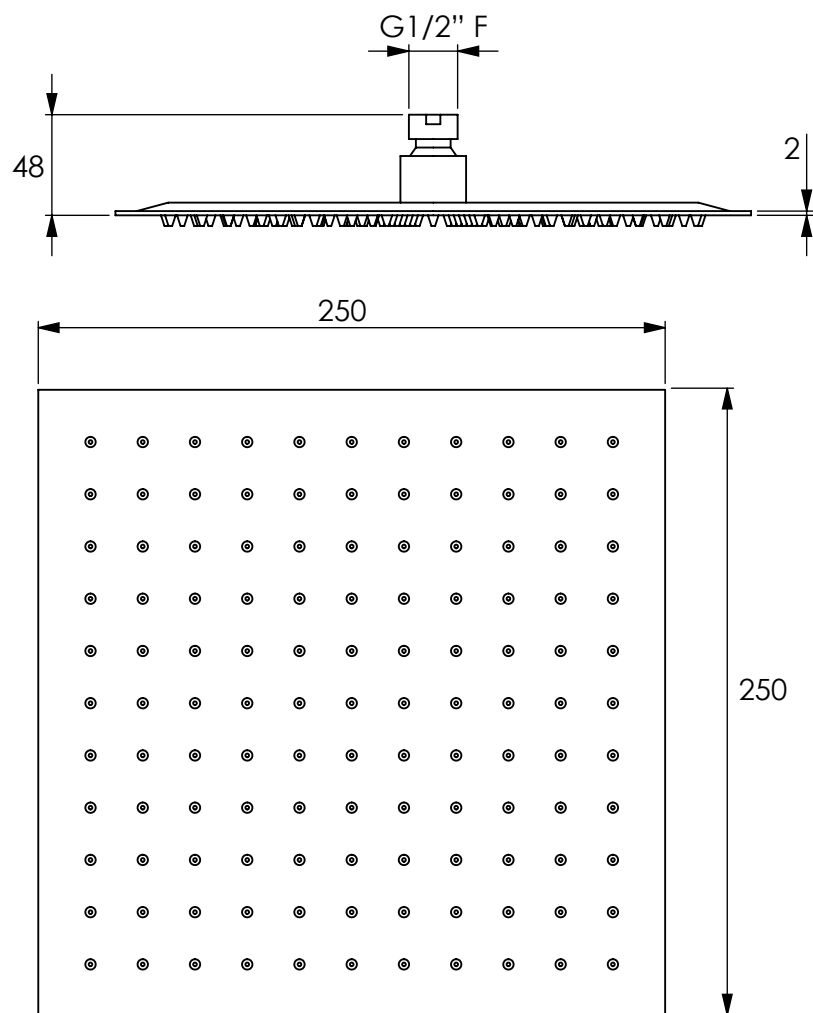

ART. 62411

LOW SQUARE SOFFIONE 250X250 mm NERO OPACO

CARATTERISTICHE TECNICHE

Misura soffione: 250 x 250 mm

Spessore soffione: 2 mm

Attacco filettatura: 1/2"

Materiale: acciaio INOX 304

Numero ugelli: 196

Materiale ugelli: gomma anticalcare

Finitura: nero opaco

*Misure in mm