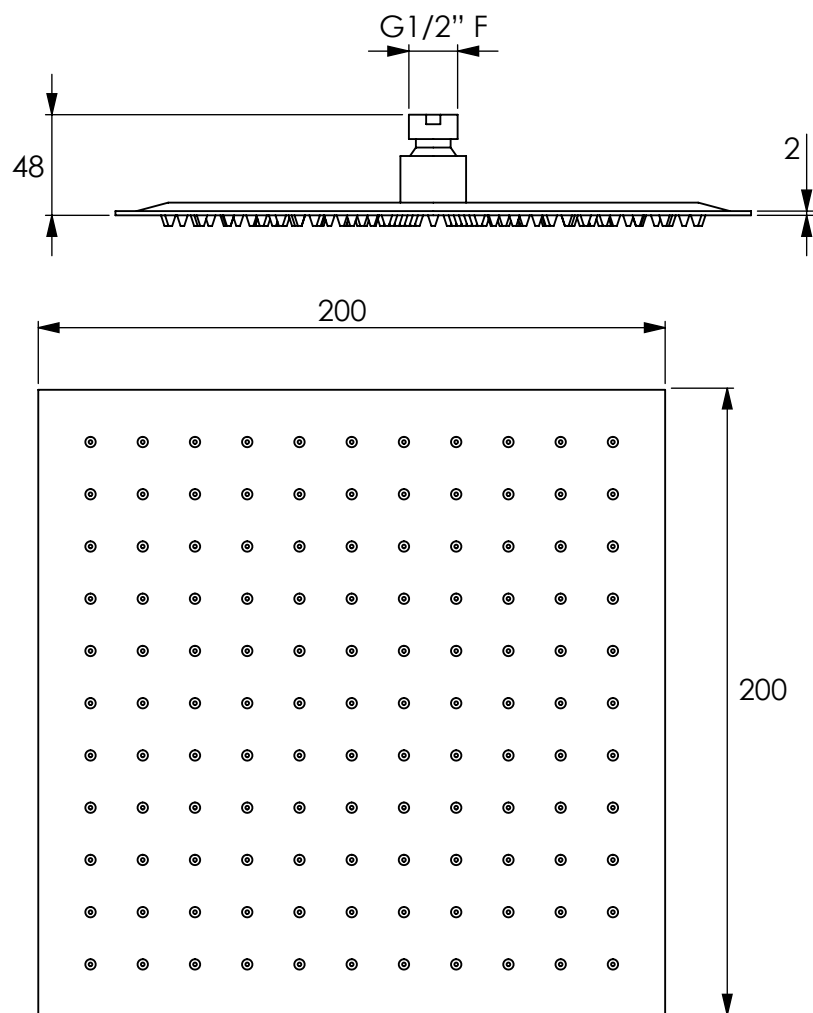

**ART. 62410**

*LOW SQUARE SOFFIONE 200X200 mm NERO OPACO*

\*Misure in mm

### CARATTERISTICHE TECNICHE

**Misura soffione:** 200 x 200 mm

**Spessore soffione:** 2 mm

**Attacco filettatura:** 1/2"

**Materiale:** acciaio INOX 304

**Numero ugelli:** 121

**Materiale ugelli:** gomma anticalcare