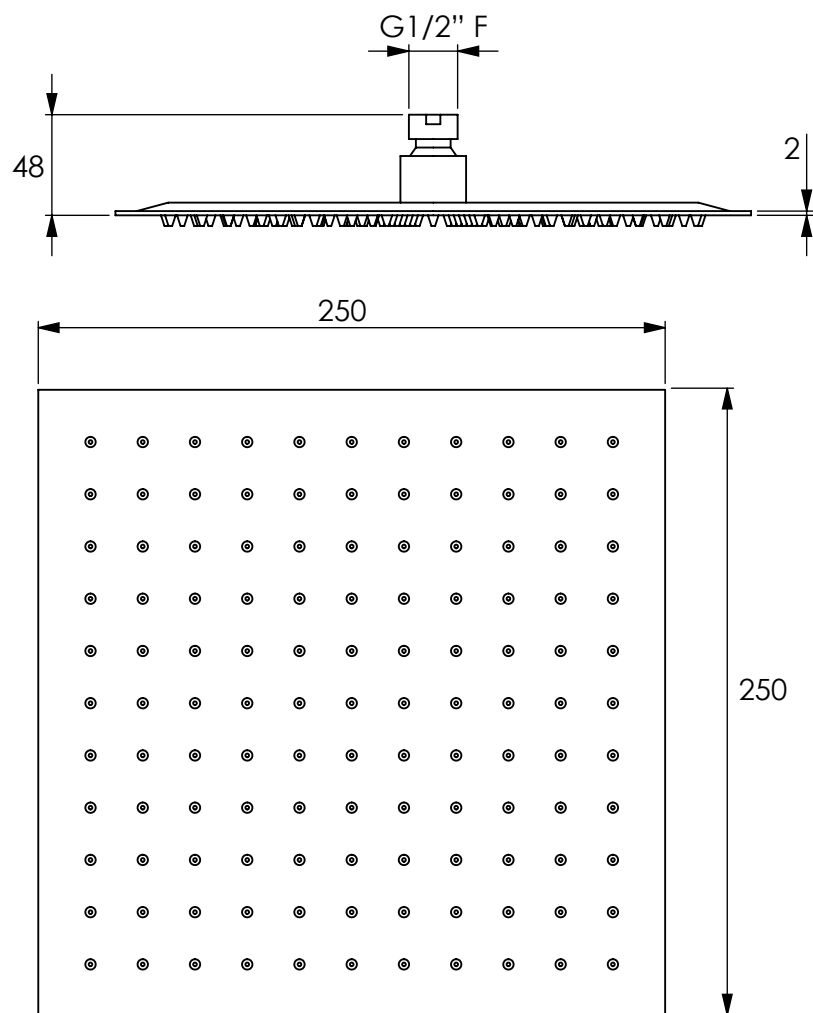

ART. 20931 (LS250250)

LOW SOFFIONE INOX QUADRATO SLIM 25x25

CARATTERISTICHE TECNICHE

Misura soffione: 250 x 250 mm

Spessore soffione: 2 mm

Attacco filettatura: 1/2"

Materiale: acciaio INOX 304

Numero ugelli: 196

Materiale ugelli: gomma anticalcare

Finitura: acciaio lucido