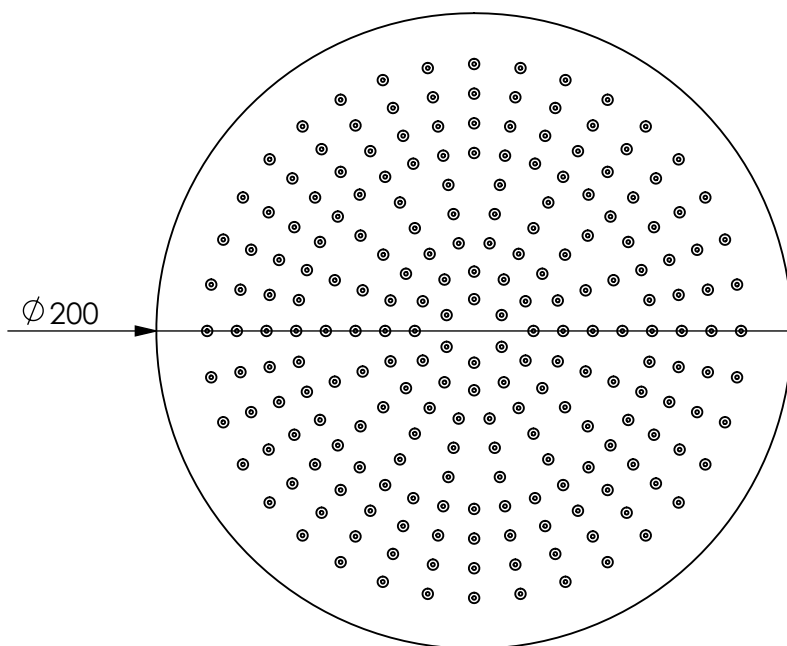

**ART. 20925 (LR200)**

*LOW SOFFIONE INOX TONDO SLIM Ø 20*

**CARATTERISTICHE TECNICHE**

**Misura soffione:** Ø 200 mm

**Spessore soffione:** 2 mm

**Attacco filettatura:** 1/2"

**Materiale:** acciaio INOX 304

**Numero ugelli:** 90

**Materiale ugelli:** gomma anticalcare

**Finitura:** acciaio lucido