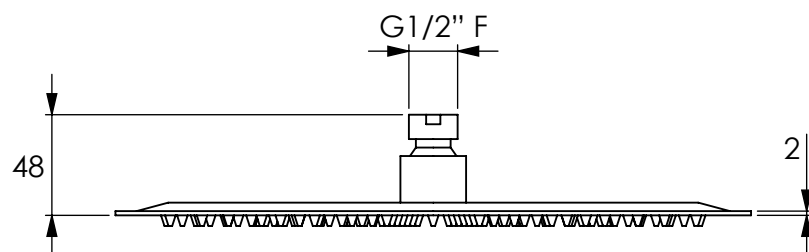

**ART. 20925 (LR200)**

*LOW SOFFIONE INOX TONDO SLIM Ø 20*

**CARATTERISTICHE TECNICHE**

**Misura soffione:** Ø 200 mm

**Spessore soffione:** 2 mm

**Attacco filettatura:** 1/2"

**Materiale:** acciaio INOX 304

**Numero ugelli:** 90

**Materiale ugelli:** gomma anticalcare

**Finitura:** acciaio lucido