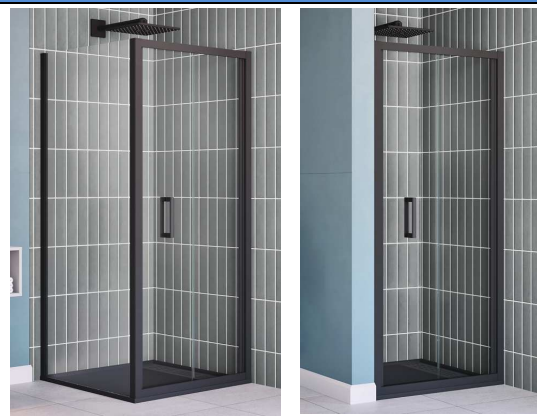

Porta a soffietto

- Profili alluminio anodizzato **CROMO LUCIDO** o **NERO OPACO**
- Lastra cristallo temperato: **Trasparente** spessore **6 mm** la porta **8mm** il lato fisso

Made in Ireland

CARATTERISTICHE TECNICHE

- Estensibile di 6 cm la porta, 3 cm il lato fisso
- Porta reversibile
- Altezza cm. 195
- Apertura porta INTERNA
- Chiusura con cerniera magnetica
- Abbinabile a **Profilo Speciale di allungamento 70130 CROMO** +2 cm. Sia per porta che lato fisso
- Abbinabile a **Profilo Speciale di allungamento 70131 NERO** +2 cm. Sia per porta che lato fisso

INSTALLAZIONI

Nicchia
In abbinamento a lato fisso
NO CENTRO PARETE TRE LATI

Rif. MODELLI DISPONIBILI DI SERIE

- 1** - RENU PORTA SOFFIETTO **76** regolabile da cm 70 a 76 - spazio di entrata (E) cm 47,6
 - 2** - RENU PORTA SOFFIETTO **80** regolabile da cm 74 a 80 - spazio di entrata (E) cm 51,6
 - 3** - RENU PORTA SOFFIETTO **90** regolabile da cm 84 a 90 - spazio di entrata (E) cm 58,6
 - 4** - RENU PORTA SOFFIETTO **100** regolabile da cm 94 a 100 - spazio di entrata (E) cm 68,6
- 1** - RENU LATO FISSO **70** regolabile da cm 67 a 70
 - 2** - RENU LATO FISSO **76** regolabile da cm 73 a 76
 - 3** - RENU LATO FISSO **80** regolabile da cm 77 a 80
 - 4** - RENU LATO FISSO **90** regolabile da cm 87 a 90
 - 5** - RENU LATO FISSO **100** regolabile da cm 97 a 100