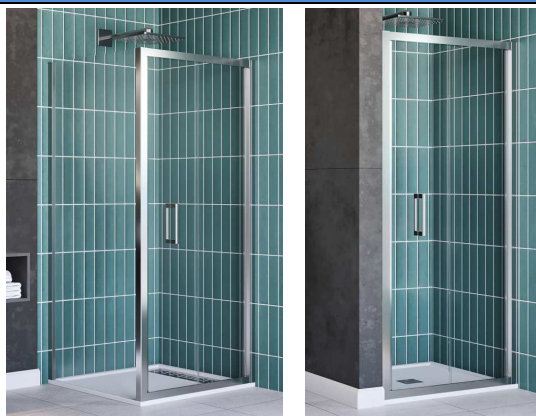

Porta a soffietto

- Profili alluminio anodizzato **CROMO LUCIDO** o **NERO OPACO**
- Lastra cristallo temperato: **Trasparente** spessore **6 mm** la porta **8mm** il lato fisso

Made in Ireland

CARATTERISTICHE TECNICHE

- Estensibile di 6 cm la porta, 3 cm il lato fisso
- Porta reversibile
- Altezza cm. 195
- Apertura porta INTERNA
- Chiusura con cerniera magnetica
- Abbinabile a **Profilo Speciale di allungamento 70130 CROMO** +2 cm. Sia per porta che lato fisso
- Abbinabile a **Profilo Speciale di allungamento 70131 NERO** +2 cm. Sia per porta che lato fisso

INSTALLAZIONI

Nicchia
In abbinamento a lato fisso
NO CENTRO PARETE TRE LATI

Rif. MODELLI DISPONIBILI DI SERIE

- 1** - RENU PORTA SOFFIETTO **76** regolabile da cm 70 a 76 - spazio di entrata (E) cm 47,6
 - 2** - RENU PORTA SOFFIETTO **80** regolabile da cm 74 a 80 - spazio di entrata (E) cm 51,6
 - 3** - RENU PORTA SOFFIETTO **90** regolabile da cm 84 a 90 - spazio di entrata (E) cm 58,6
 - 4** - RENU PORTA SOFFIETTO **100** regolabile da cm 94 a 100 - spazio di entrata (E) cm 68,6
- 1** - RENU LATO FISSO **70** regolabile da cm 67 a 70
 - 2** - RENU LATO FISSO **76** regolabile da cm 73 a 76
 - 3** - RENU LATO FISSO **80** regolabile da cm 77 a 80
 - 4** - RENU LATO FISSO **90** regolabile da cm 87 a 90
 - 5** - RENU LATO FISSO **100** regolabile da cm 97 a 100