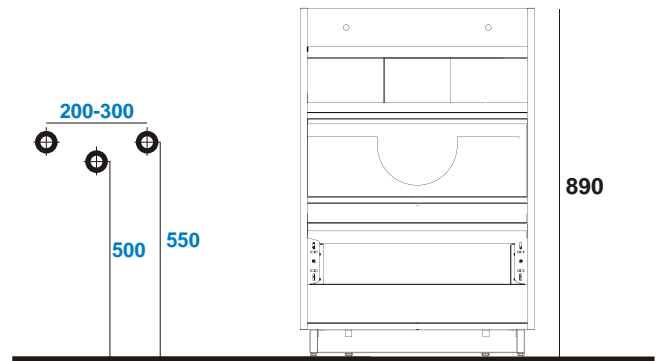

MOBILE SOSPESO

Vista retro - Versione con 2 cassetti

MOBILE A TERRA

Vista retro - Versione con 3 cassetti

Misure INDICATIVE

Misure INDICATIVE

Attacchi tipo CAMAR

RESINA BIANCO OPACO