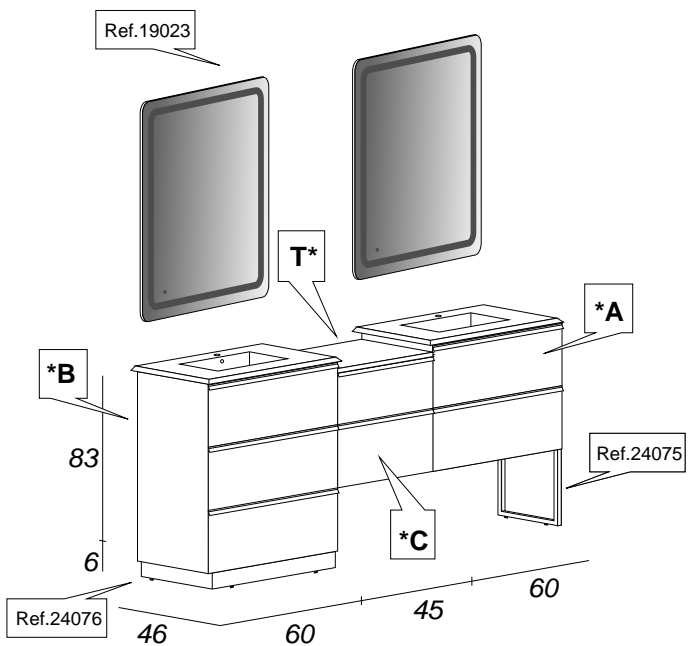

Idee Compositive