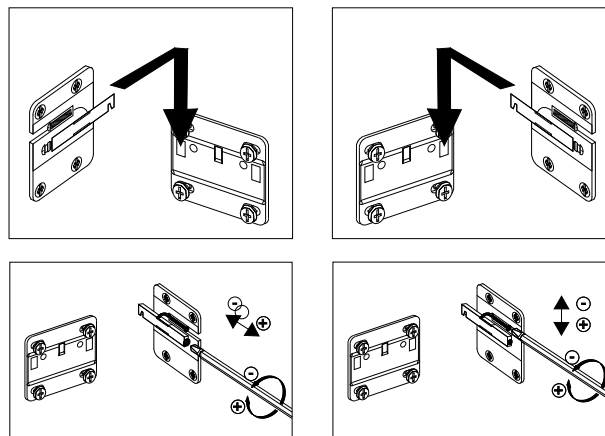

MOBILE SOSPESO

Vista retro - Versione con 2 cassetti

MOBILE A TERRA

Vista retro - Versione con 3 cassetti

Misure INDICATIVE

Misure INDICATIVE

Attacchi tipo CAMAR

RESINA BIANCO OPACO