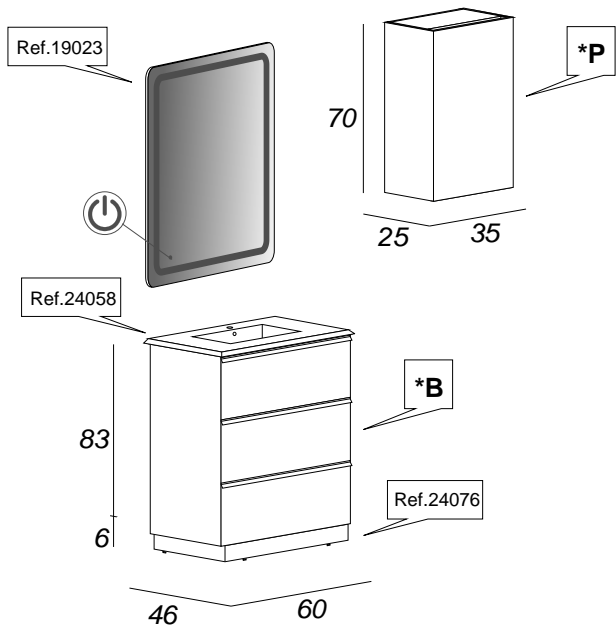

Idee Compositive