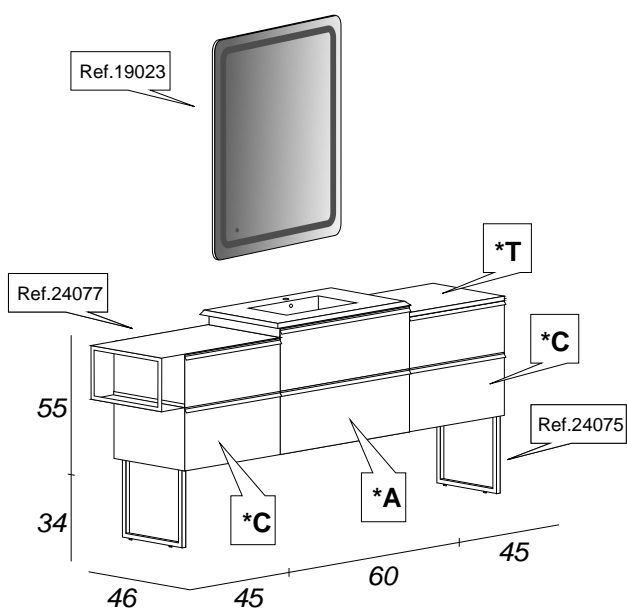

Collezione

NOHO

IPER  CERAMICA

Foto Indicative

Foto Indicative

Apertura 155°

Idee Compositive

Collection NOHO		<i>Colori - Colors - Farben - Couleurs</i>					IPERCERAMICA
		<i>it</i>	Spatolato bianco	Frassino scuro	Rovere bruges	Bianco Rock	
		<i>gb</i>	Brushed white	Dark Ash	Oak bruges	White Rock	
		<i>de</i>	Gebürstetes weiß	Esche dunkel	Eiche bruges	Weiß Rock	
	<i>fr</i>	Blanc effet taloché	Frêne foncé	Chêne bruges	Blanc Rock		