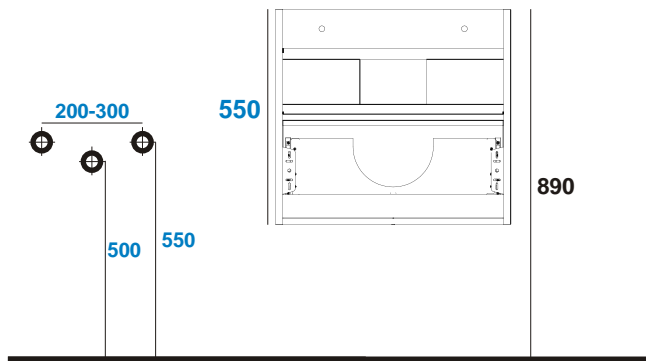

MOBILE SOSPESO

Vista retro - Versione con 2 cassetti

MOBILE A TERRA

Vista retro - Versione con 3 cassetti

Misure INDICATIVE