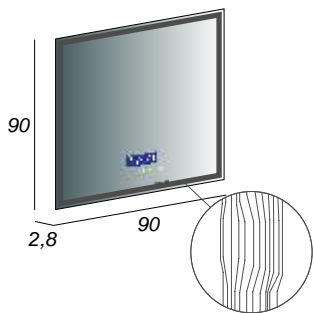

Specchio illuminazione LED con casse Bluetooth
Mirror LED lighting with Bluetooth speakers
Spiegel LED-Beleuchtung mit Bluetooth-Lautsprecher
Miroir éclairage à LED avec haut-parleurs Bluetooth

Ref. 21906

8003964450630