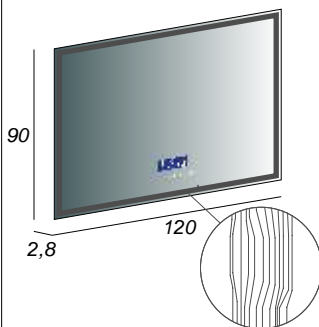

Specchio illuminazione LED con casse Bluetooth
Mirror LED lighting with Bluetooth speakers
Spiegel LED-Beleuchtung mit Bluetooth-Lautsprecher
Miroir éclairage à LED avec haut-parleurs Bluetooth

Ref. 21907

8003964450647