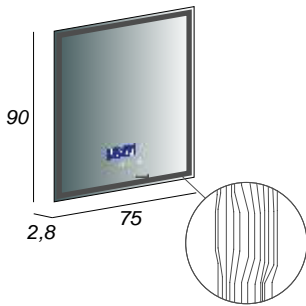

Specchio illuminazione LED con casse Bluetooth
Mirror LED lighting with Bluetooth speakers
Spiegel LED-Beleuchtung mit Bluetooth-Lautsprecher
Miroir éclairage à LED avec haut-parleurs Bluetooth

Ref. 21905

8003964450623