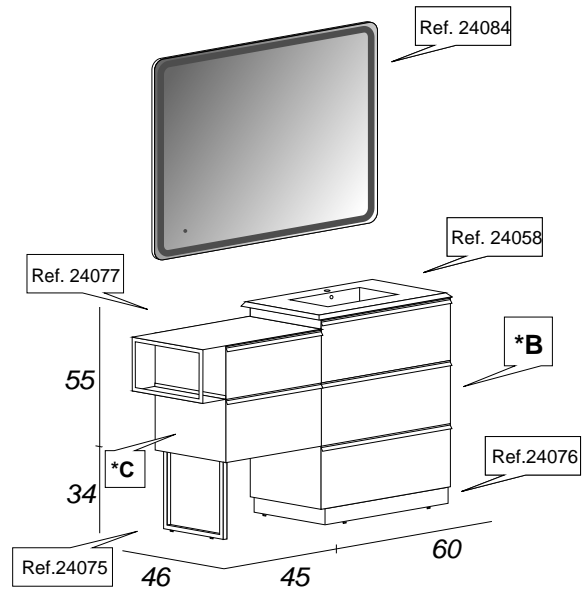

Collezione

NOHO

IPER  CERAMICA

Foto Indicative

Foto Indicative

Apertura 155°

Idee Compositive

Collection NOHO		<i>Colori - Colors - Farben - Couleurs</i>					IPERCERAMICA
		<i>it</i>	Spatolato bianco	Frassino scuro	Rovere bruges	Bianco Rock	
		<i>gb</i>	Brushed white	Dark Ash	Oak bruges	White Rock	
		<i>de</i>	Gebürstetes weiß	Esche dunkel	Eiche bruges	Weiß Rock	
	<i>fr</i>	Blanc effet taloché	Frêne foncé	Chêne bruges	Blanc Rock		