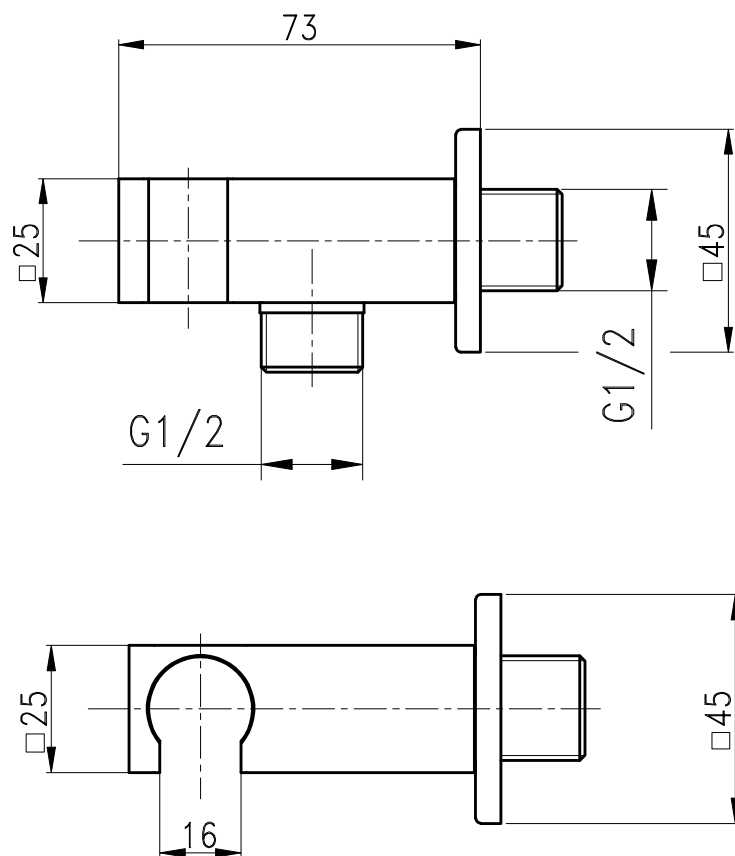

**ART. 62422**

**LOW PRESA ACQUA DUPLEX QUADRATA NERO OPACO**

## CARATTERISTICHE TECNICHE

*Corpo:* ottone

*Rosone:* ottone

*Collegamento impianto:* 1/2" maschio

*Collegamento tubo:* 1/2" maschio

*Finitura:* nera opaca

\*Misure in mm