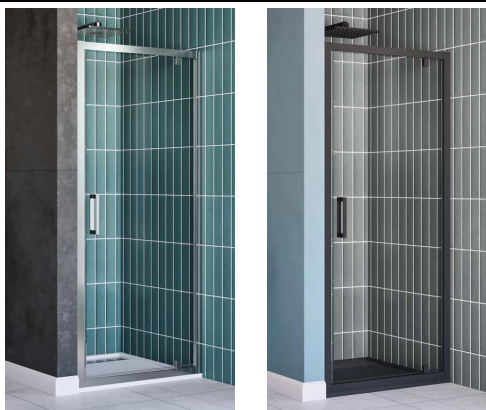

Porta Pivot

- Profili alluminio anodizzato **CROMO LUCIDO** o **NERO OPACO**
- Lastra cristallo temperato: **Trasparente** spessore **8 mm**

Made in Ireland

CARATTERISTICHE TECNICHE

- Estensibile di 6 cm la porta, 3 cm il lato fisso
- Porta reversibile
- Altezza cm. 195
- Apertura porta ESTERNA
- Chiusura con guarnizione magnetica
- Abbinabile a **Profilo Speciale di allungamento 70130 CROMO** +2 cm. Sia per porta che lato fisso
- Abbinabile a **Profilo Speciale di allungamento 70131 NERO** +2 cm. Sia per porta che lato fisso

INSTALLAZIONI

Nicchia
In abbinamento a lato fisso
NO CENTRO PARETE TRE LATI

Rif. MODELLI DISPONIBILI DI SERIE

1 - RENU PORTA PIVOT **76** regolabile da cm 70 a 76 - spazio di entrata (E) cm 49,4

2 - RENU PORTA PIVOT **80** regolabile da cm 74 a 80 - spazio di entrata (E) cm 53,4

3 - RENU PORTA PIVOT **90** regolabile da cm 84 a 90 - spazio di entrata (E) cm 63,4

1 - RENU LATO FISSO **70** regolabile da cm 67 a 70

2 - RENU LATO FISSO **76** regolabile da cm 73 a 76

3 - RENU LATO FISSO **80** regolabile da cm 77 a 80

4 - RENU LATO FISSO **90** regolabile da cm 87 a 90

5 - RENU LATO FISSO **100** regolabile da cm 97 a 100

I cristalli sono trattati con speciale rivestimento progettato per aiutare a ridurre l'accumulo di calcare e facilitare la pulizia del vetro. Questo trattamento, denominato ClearVue, è solo per i cristalli, non per i profili. Per salvaguardare il trattamento che ha una durata limitata nel tempo che varia a seconda della frequenza di utilizzo, di si consiglia di asciugare i cristalli dopo ogni doccia con un tergidoccia o un panno morbido.