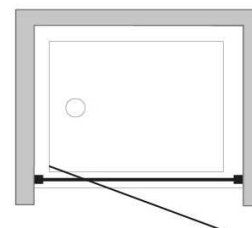

SERIE : **DADO**

IPERCERAMICA
wellness

Porta doccia 1 Anta Girevole NERO Crist. SATINATO

in foto verso DX

H 200 cm

Piatti doccia:

tutti i piatti doccia con misure comprese nelle combinazioni delle pareti.

PORTA DOCCIA PER NICCHIA 1 ANTA GIREVOLE

- Profili alluminio anodizzato **Nero opaco**
- Lastra cristallo temperato: **Satinato** spessore **8 mm.**

Made in Italy

CARATTERISTICHE TECNICHE

- **Estensibile di 2 cm** mediante profili di fissaggio a muro
- Porta DX/SX; Altezza cm. 200
- Cerniere con perno in acciaio inox
- Apertura porta INTERNA/ESTERNA
- **Non reversibile, porta Dx e porta Sx**
- Abbinabile a **Profilo Speciale di allungamento 20920 DADO Porte doccia (+2,5 cm.)**

Rif. MODELLI DISPONIBILI DI SERIE

- 1a** - PORTA DOCCIA 1ANTA GIREVOLE **DX** 70 regolabile da cm 67 a 69 - spazio di entrata (E) cm 40
- 2a** - PORTA DOCCIA 1ANTA GIREVOLE **SX** 70 regolabile da cm 67 a 69 - spazio di entrata (E) cm 40
- 3a** - PORTA DOCCIA 1ANTA GIREVOLE **DX** 80 regolabile da cm 77 a 79 - spazio di entrata (E) cm 50
- 4a** - PORTA DOCCIA 1ANTA GIREVOLE **SX** 80 regolabile da cm 77 a 79 - spazio di entrata (E) cm 50
- 5a** - PORTA DOCCIA 1ANTA GIREVOLE **DX** 90 regolabile da cm 87 a 89 - spazio di entrata (E) cm 60
- 6a** - PORTA DOCCIA 1ANTA GIREVOLE **SX** 90 regolabile da cm 87 a 89 - spazio di entrata (E) cm 60
- 7a** - PORTA DOCCIA 1ANTA GIREVOLE **DX** 100 regolabile da cm 97 a 99 - spazio di entrata (E) cm 70
- 8a** - PORTA DOCCIA 1ANTA GIREVOLE **SX** 100 regolabile da cm 97 a 99 - spazio di entrata (E) cm 70