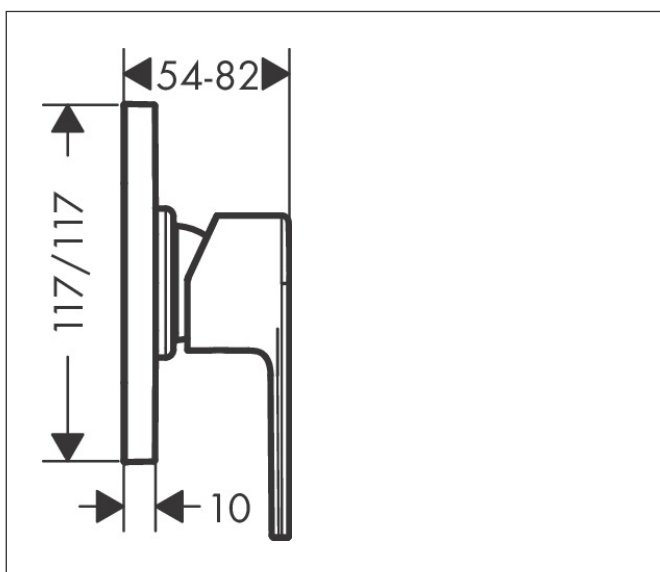

Disegno tecnico

Tecnologia

Codici_Standard

- PA-IX 9628/IIC