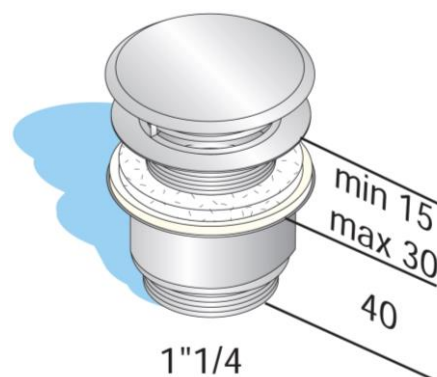

## PRODUCT INFORMATION

Creata il / created on: 03/11/2009 – Stampata il / printed on: 24/02/2016

Codice / Id.code	<b>14478</b>
Descrizione	Piletta lavabo in ottone cromato a scarico libero H40mm, con griglia d'appoggio, senza troppo pieno.
Decription	C.p. brass waste for washbasin, freeflow, with grid, without overflow
Misure / Sizes	<b>ø 63mm x 1"1/4</b>
Impiego Destination	<b>Lavabo e bidet Wash basin</b> 

<b>Caratteristiche tecniche</b> <i>Technical specifications</i>	
Materiale <i>Material</i>	Ottone cromato Brass
Portata d'acqua (litri/minuto) <i>Water volume (liter per minute)</i>	63 l/m
Altezza piletta <i>Waste height</i>	40mm
Flangia <i>Flange</i>	ø63mm
Versione <i>Version</i>	Senza troppo pieno Without overflow
Filetto <i>Thread</i>	1"1/4 gas
Conformità alle norme di settore <i>Conformity to rules</i>	 EN 274
Codice Nomenclatura Doganale Combined Nomenclature	84819000