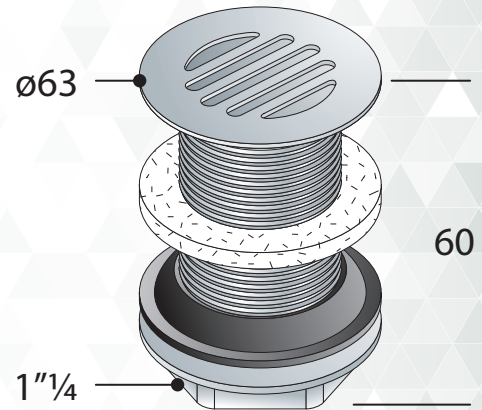

Articolo

[mm]

64562

Piletta a scarico libero in ottone cromato per lavabo e bidet:

- griglia $\varnothing 63$
- piletta H. 60
- controdado H. 8 esagonale nichelato
- senza troppo pieno

ref. OMP TEA
555.071.5 TP

Specifiche

 Portata d'acqua
66 l/min

 Materiale
ottone cromato

 Misure
 $\varnothing 63 \times 1\frac{1}{4}$

 Peso
230 g/pezzo

 Certificazioni
prodotto conforme alla norma europea EN274

Nomenclatura doganale
84819000