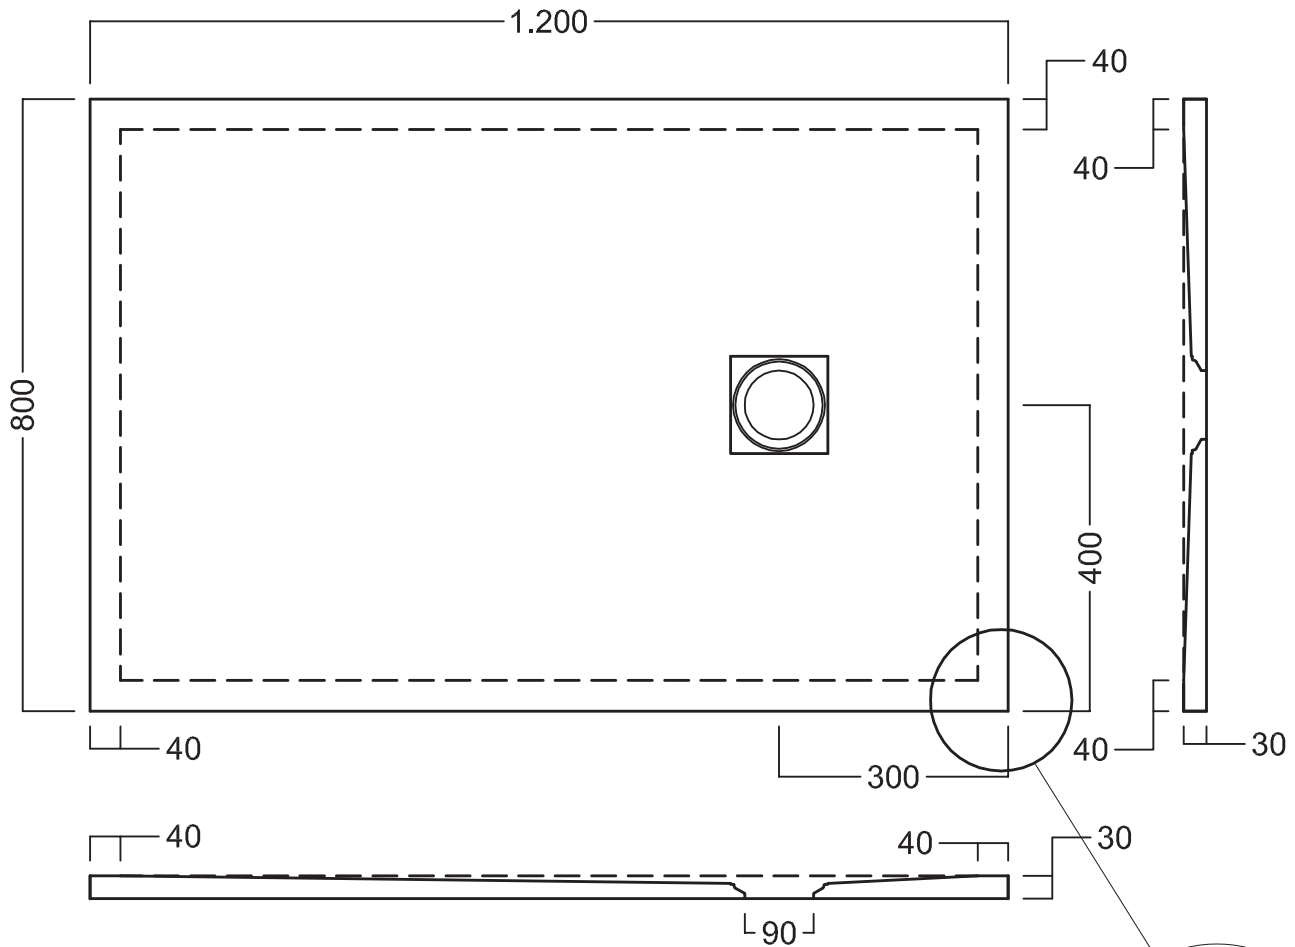

IPERCERAMICA

wellness

KALAHARI / PIETRA / SASSO 120x80
Piatto Doccia in Ceramica / Ceramic Shower Tray
 Dimensioni / Dimensions: 120x80x3 cm
 Peso / Weight: 42 kg

REVERSIBILE/ REVERSIBLE
Smaltato su 4 lati / Glazed on 4 sides

PERSONALIZZABILE CON TAGLIO SU MISURA /CUSTOM CUT
Lato tagliato deve essere installato a muro
 Cut side must be installed on the wall

GAMMA COLORE/ COLOR RANGE

Tolleranza massima $\pm 1.5\%$
 Maxmun allowed tollerance $\pm 1.5\%$