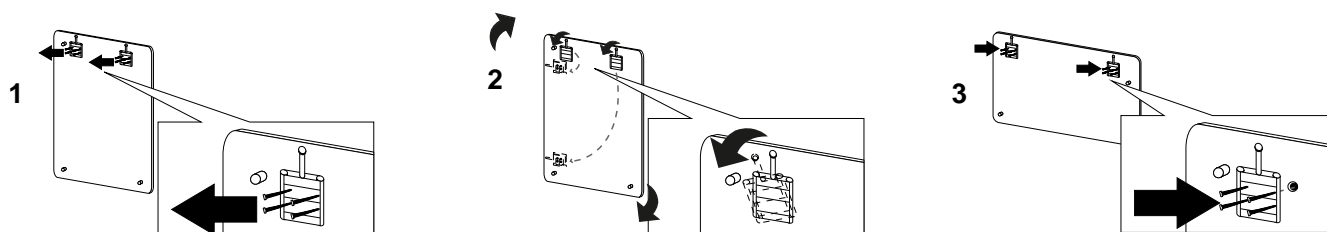

Ref. 21907

8003964450647

- Specchio con incisione al Laser, retroilluminato LED - **40 W**
- Sistema Multimediale Touch
- Casse Acustiche con sistema Bluetooth
- Sistema fissaggio a muro con attacchi regolabili

### Misure INDICATIVE

**Sistema di fissaggio regolabile in dotazione sugli specchi Reversibili.**

IPEP  CERAMICA