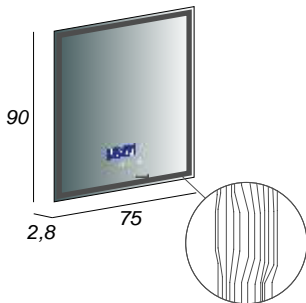

Specchio illuminazione LED con casse Bluetooth

Mirror LED lighting with Bluetooth speakers

Spiegel LED-Beleuchtung mit Bluetooth-Lautsprecher

Miroir éclairage à LED avec haut-parleurs Bluetooth

Ref. 21905

8003964450623