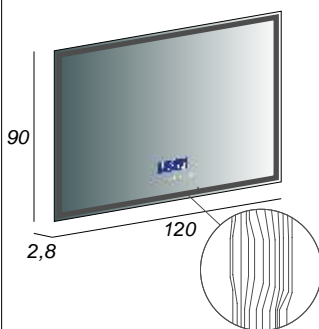

Ref. 21906

8003964450630

- Specchio con incisione al Laser, retroilluminato LED - **36 W**
- Sistema Multimediale Touch
- Casse Acustiche con sistema Bluetooth
- Sistema fissaggio a muro con attacchi regolabili