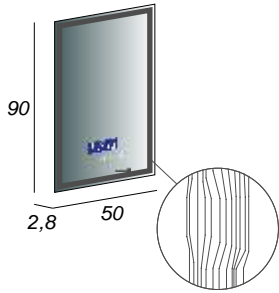

Collection Specchi & Applique

it
gb
de
fr

Neutro
Neutral
Neutral
Neutre

IPERCERAMICA

Specchio illuminazione LED con casse Bluetooth

Mirror LED lighting with Bluetooth speakers

Spiegel LED-Beleuchtung mit Bluetooth-Lautsprecher

Miroir éclairage à LED avec haut-parleurs Bluetooth

Ref. 21904

8003964450616