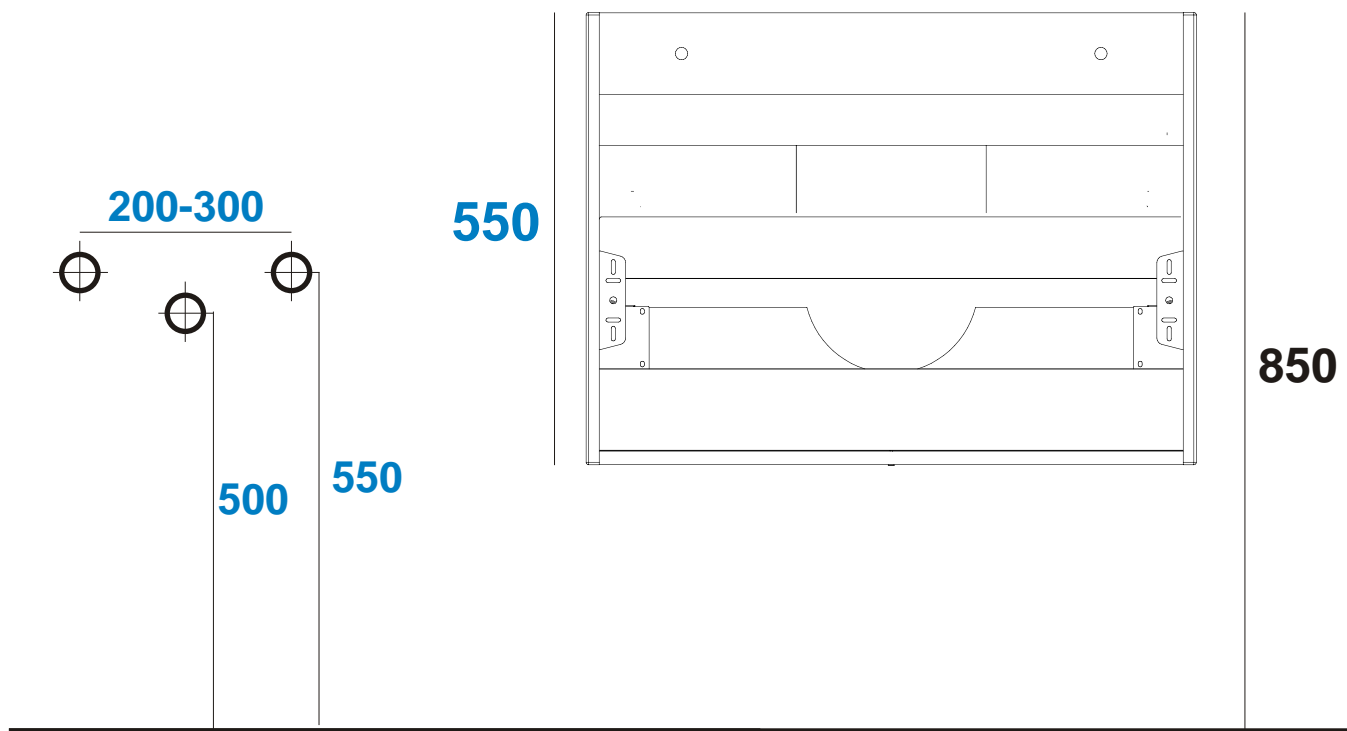

### Misure INDICATIVE

**Sistema di fissaggio regolabile in dotazione sugli specchi Reversibili.**

IPEP  CERAMICA