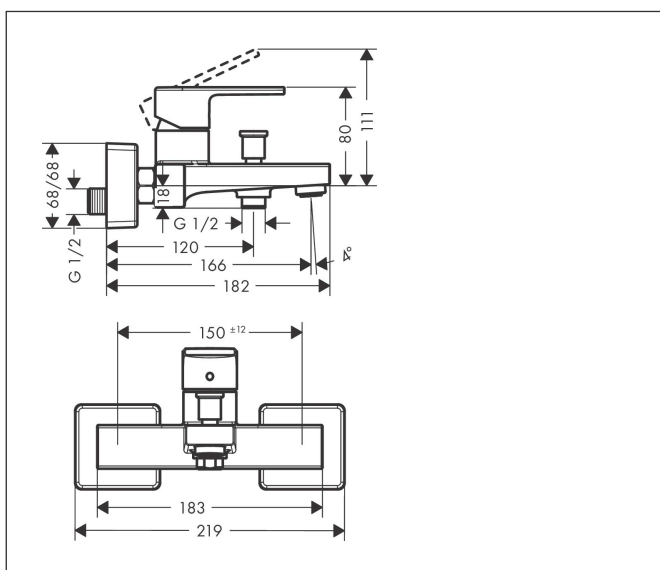

Brand	hansgrohe
Descrizione articolo	<b>Vernis Shape</b> Miscelatore monocomando vasca esterno
N° articolo	71450670
Superficie	nero opaco
Posizione	1

## Immagine prodotto

## Caratteristiche

- lunghezza bocca di erogazione 166 mm
- Tipo di connessione: connessioni a S
- interasse: 150 mm  $\pm$  12 mm
- Tipo di getto miscelatore: getto normale
- portata: 22,5 l/min
- portata bocca di erogazione a 3 bar: 22,5 l/min
- portata doccia a 3 bar: 15,7 l/min
- Cartuccia in ceramica
- limitatore della temperatura regolabile
- deviatore con ripristino automatico
- isolato acusticamente
- adatto per caldaie istantanee

## Disegno tecnico