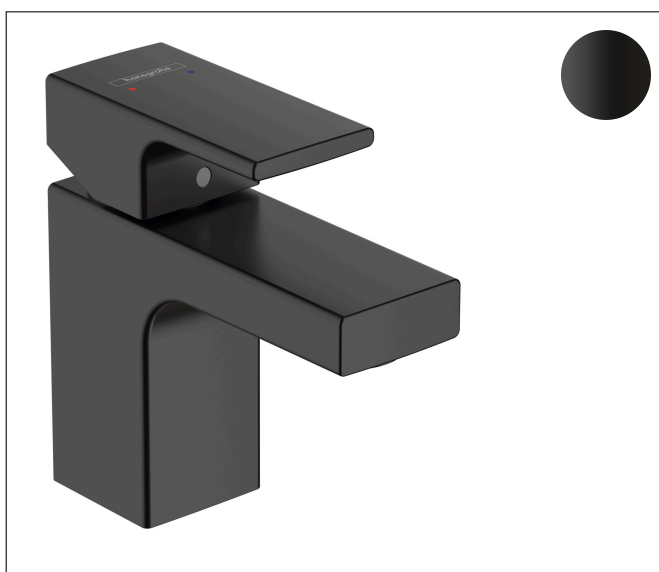

Brand	hansgrohe
Descrizione articolo	Vernis Shape Miscelatore monocomando lavabo 70 con tirante
N° articolo	71560670
Superficie	nero opaco
Posizione	1

Immagine prodotto

Caratteristiche

- Composto da: Miscelatore monocomando lavabo, Sistema di scarico e troppopieno
- ComfortZone 70
- lunghezza bocca di erogazione: 89 mm
- tipo di getto: getto normale
- rompigetto regolabile
- portata: 5 l/min
- cartuccia in ceramica
- limitatore della temperatura regolabile
- canali dell'acqua separati dal corpo in ottone
- adatto per caldaie istantanee
- comando scarico a tirante G 1 ¼
- Materiale set di scarico: Sintetico