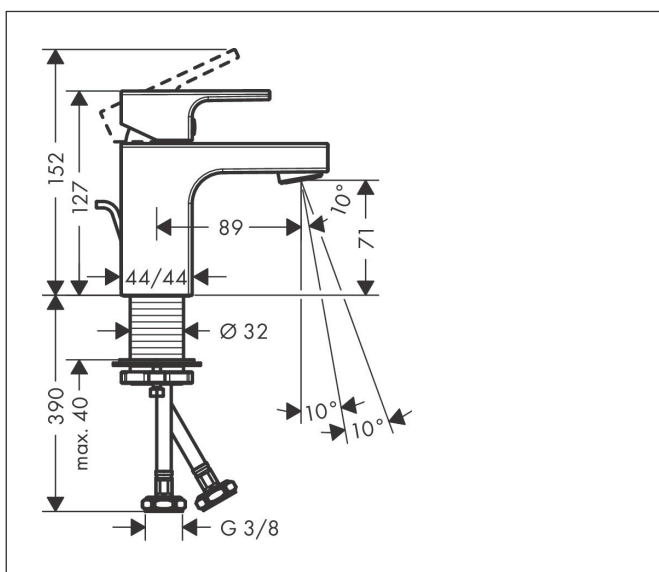

Brand	hansgrohe
Descrizione articolo	Vernis Shape Miscelatore monocomando lavabo 70 con tirante
N° articolo	71560670
Superficie	nero opaco
Posizione	1

Immagine prodotto

Caratteristiche

- Composto da: Miscelatore monocomando lavabo, Sistema di scarico e troppopieno
- ComfortZone 70
- lunghezza bocca di erogazione: 89 mm
- tipo di getto: getto normale
- rompigetto regolabile
- portata: 5 l/min
- cartuccia in ceramica
- limitatore della temperatura regolabile
- canali dell'acqua separati dal corpo in ottone
- adatto per caldaie istantanee
- comando scarico a tirante G 1 ¼
- Materiale set di scarico: Sintetico

Disegno tecnico

Tecnologia

Codici_Standard

- PA-IX 29967/10