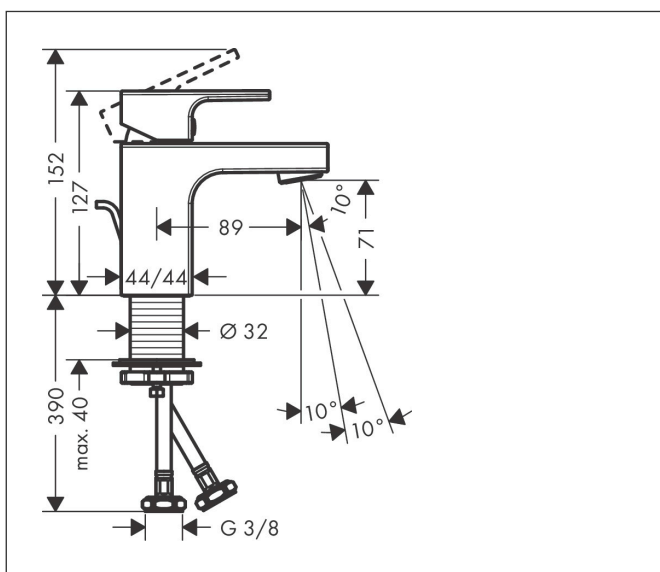

Brand	hansgrohe
Descrizione articolo	Vernis Shape Miscelatore monocomando lavabo 70 con tirante
N° articolo	71560000
Superficie	cromo
Posizione	1

Immagine prodotto

Caratteristiche

- Composto da: Miscelatore monocomando lavabo, Sistema di scarico e troppopieno
- ComfortZone 70
- lunghezza bocca di erogazione: 89 mm
- tipo di getto: getto normale
- rompigetto regolabile
- portata: 5 l/min
- cartuccia in ceramica
- limitatore della temperatura regolabile
- canali dell'acqua separati dal corpo in ottone
- adatto per caldaie istantanee
- comando scarico a tirante G 1 ¼
- Materiale set di scarico: Sintetico

Disegno tecnico

Tecnologia

Codici_Standard

- PA-IX 29967/10