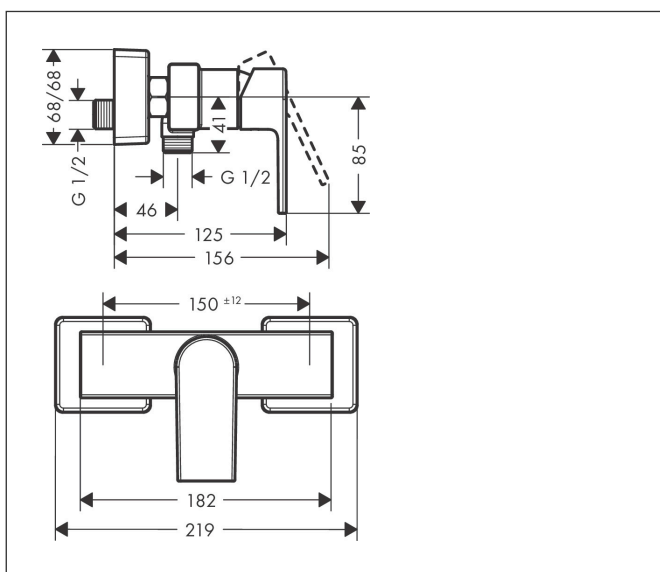

Brand	hansgrohe
Descrizione articolo	<b>Vernis Shape</b> Miscelatore monocomando doccia esterno
N° articolo	71650670
Superficie	nero opaco
Posizione	1

## Caratteristiche

- Tipo di connessione: connessioni a S
- portata doccetta a 3 bar: 15,7 l/min
- Cartuccia in ceramica
- limitatore della temperatura regolabile
- valvola antiriflusso
- isolato acusticamente
- adatto per caldaie istantanee
- raccordo tubo flessibile DN15

## Disegno tecnico