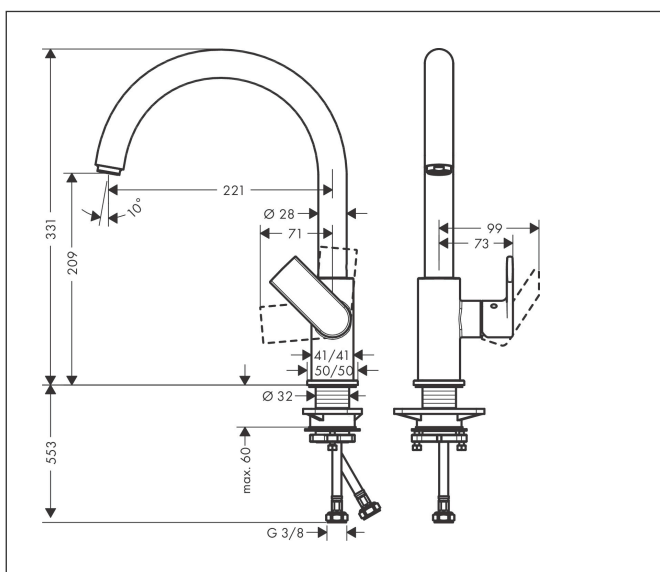

Brand	hansgrohe
Descrizione articolo	Vernis Shape M35 Miscelatore monocomando cucina 210 con bocca orientabile
N° articolo	71871000
Superficie	cromo
Posizione	1

Immagine prodotto

Disegno tecnico

Codici_Standard

- PIX 38011/IIC

Caratteristiche

- ComfortZone 210
- angolo di rotazione regolabile a 2 stadi a 120° o 360°
- getto normale
- portata: 11,1 l/min
- cartuccia in ceramica
- tubi flessibili di allacciamento G 3/8
- adatto per caldaie istantanee
- maniglia con sistema di fissaggio Boltic