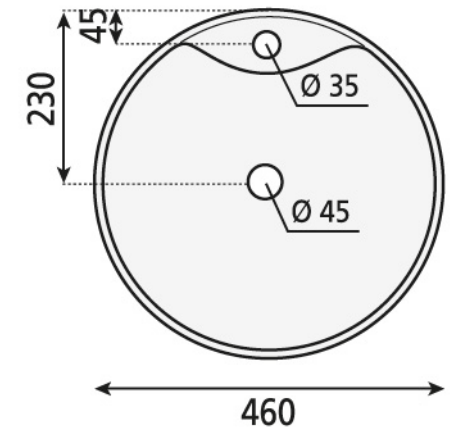

### YAKARTA

ref. 7021  
460x155 mm

Lavabo circular sobre encimera  
Circular topcounter washbasin

- ▶ No puede ir a pared
- ▶ Tiene rebosadero
- ▶ No wall-mounting possibility
- ▶ With overflow

-  11 kg.
-  470x480x165 mm - 12 kg.
-  44 ud.

**YAKARTA**  
Ref. 7021  
460 X 155 mm

**Bath and Home Design S.L.**  
Polígono de Heras, Parcela 323 | Heras  
CANTABRIA | ESPAÑA  
T: +34 942 324 160 | F: +34 942 323 817