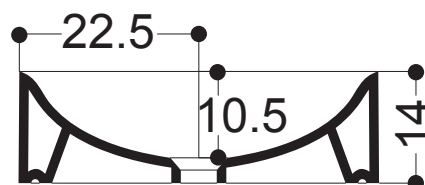

AXA

WILD

ART. 14760

lavabo da appoggio 45

overtop basin 45

IPERCERAMICA
PAVIMENTI • RIVESTIMENTI • ARREDO BAGNO

N.B.: Le misure indicate possono subire una variazione dello 0,8 % circa, dovuta ad usura stampi o a piccole variazioni delle caratteristiche tecniche relative alle materie prime che compongono l' impasto.

N.B.: Indicated size could have a variation of about 0,8 % due to the usure of the moulds or the small variations of the raw materials' technical characteristics used in the mixture.