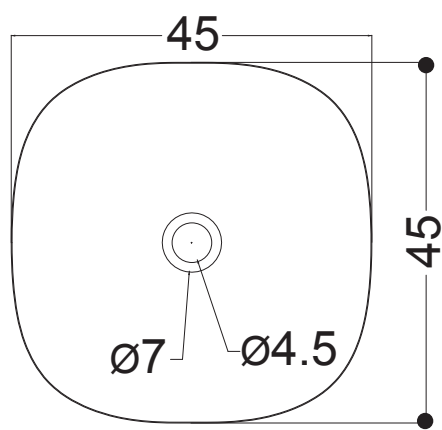

AXA

WILD

ART. 14760

lavabo da appoggio 45

overtop basin 45

IPERCERAMICA
PAVIMENTI • RIVESTIMENTI • ARREDO BAGNO

N.B.: Le misure indicate possono subire una variazione dello 0,8 % circa, dovuta ad usura stampi o a piccole variazioni delle caratteristiche tecniche relative alle materie prime che compongono l' impasto.

N.B.: Indicated size could have a variation of about 0,8 % due to the usure of the moulds or the small variations of the raw materials' technical characteristics used in the mixture.