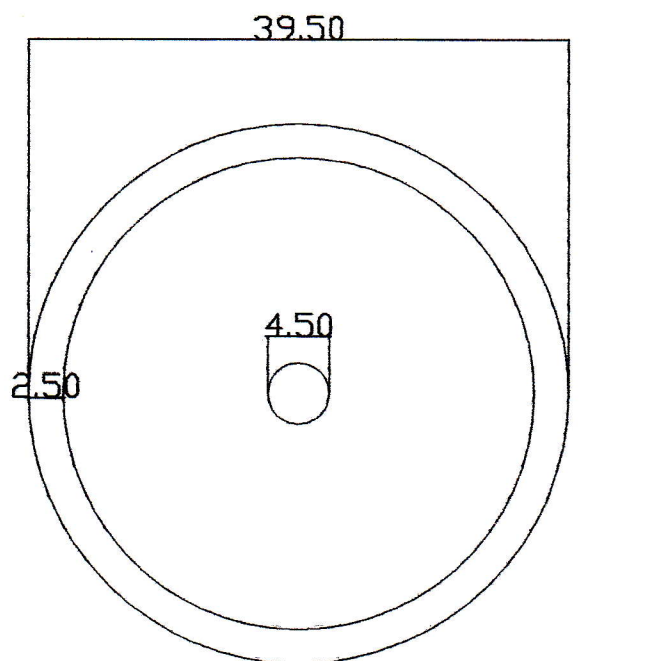

# VASCA NORMA

codice AA 02 95 M marmo bianco mat

codice AA 02 95 NA nero africa

codice AA 02 95 MRF crema marfil

NB le dimensioni possono avere  
una tolleranza del 5%