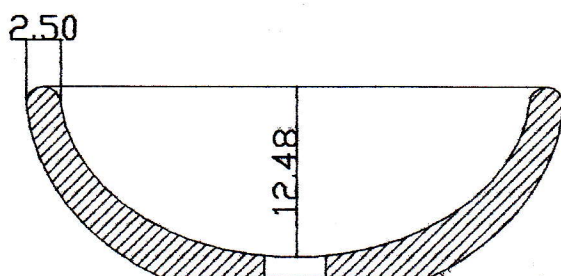

# VASCA NORMA

codice AA 02 95 M marmo bianco mat

codice AA 02 95 NA nero africa

codice AA 02 95 MRF crema marfil

NB le dimensioni possono avere  
una tolleranza del 5%