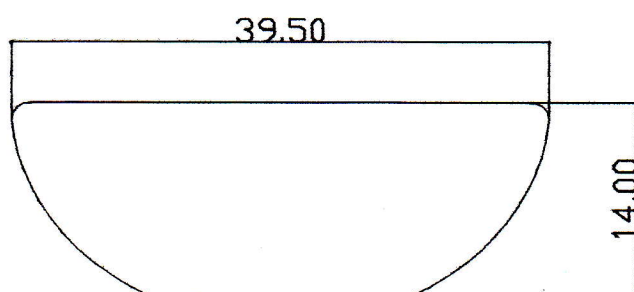

# VASCA NORMA

codice AA 02 95 M marmo bianco mat

codice AA 02 95 NA nero africa

codice AA 02 95 MRF crema marfil

NB le dimensioni possono avere  
una tolleranza del 5%