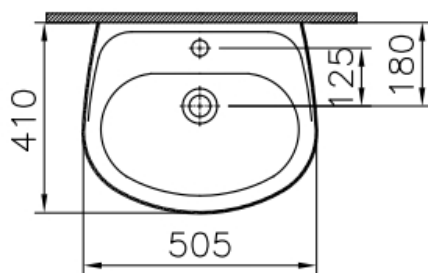

Scheda prodotto

Installazione sospesa