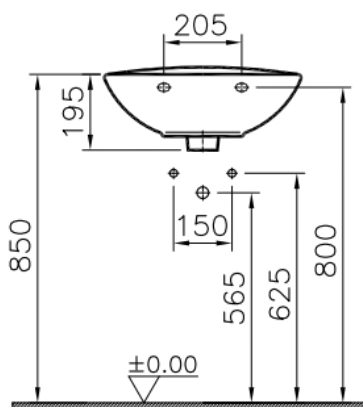

VitrA

Normus

Descrizione Normus lavabo 50 bianco

Codice 22445

Info Lavabo con foro rubinetto e troppo pieno
Diametro del foro rubinetto: 4 cm
Diametro del foro di scarico: 4,5 cm
Installazione sospesa o in appoggio
Compatibile con semicolonna 22449

Scheda prodotto

Installazione sospesa

Installazione su semicolonna 22449