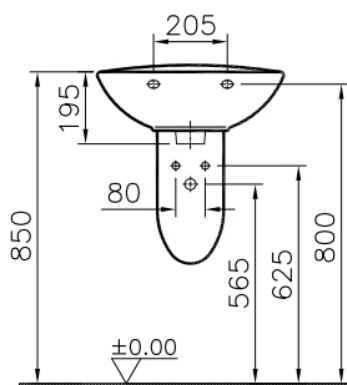

VitrA

Normus

Descrizione Normus lavabo 50 bianco

Codice 22445

Info Lavabo con foro rubinetto e troppo pieno
Diametro del foro rubinetto: 4 cm
Diametro del foro di scarico: 4,5 cm
Installazione sospesa o in appoggio
Compatibile con semicolonna 22449

Scheda prodotto

Installazione sospesa

Installazione su semicolonna 22449