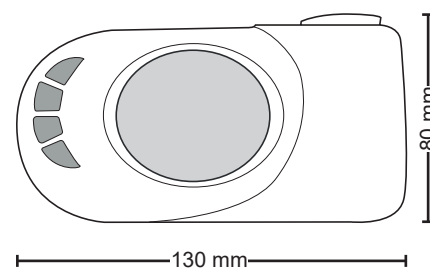

# Edelweiss EVO - cromo

Scheda tecnica

ErP CE

<b>Materiale</b>	acciaio al carbonio
<b>Tubi - Ø</b>	22x0,9
<b>Collettori - mm</b>	30x40x1,5
<b>Fissaggi a muro</b>	3
<b>Imballo</b>	protezioni in polistirolo + scatola di cartone + nylon esterno
<b>Grado di protezione</b>	IP24
<b>Isolamento elettrico</b>	Classe 2
<b>Sistemi di protezione resistenza</b>	Limitatore di temperatura

Dotazione di serie: 1 kit di fissaggi a muro

## Cromo - dritto

codice	h mm	largh. mm	peso kg	resistenza watt	resistenza kcal/h	resistenza btu	attivazione limitatore °C
62351	920	480	9,4	300	258	1024	105
62352	1375	480	14,7	450	387	1535	105
62353	1703	550	22,1	600	516	2047	105