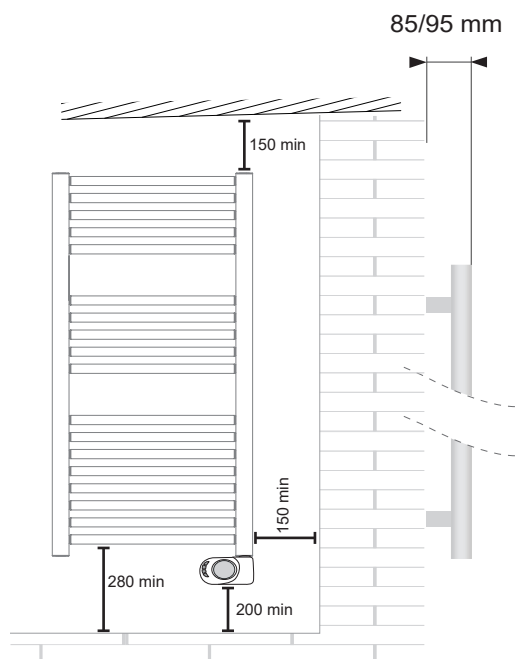

# Edelweiss EVO - cromo

Scheda tecnica

ErP CE

<b>Materiale</b>	acciaio al carbonio
<b>Tubi - Ø</b>	22x0,9
<b>Collettori - mm</b>	30x40x1,5
<b>Fissaggi a muro</b>	3
<b>Imballo</b>	protezioni in polistirolo + scatola di cartone + nylon esterno
<b>Grado di protezione</b>	IP24
<b>Isolamento elettrico</b>	Classe 2
<b>Sistemi di protezione resistenza</b>	Limitatore di temperatura

Dotazione di serie: 1 kit di fissaggi a muro

## Cromo - dritto

codice	h mm	largh. mm	peso kg	resistenza watt	resistenza kcal/h	resistenza btu	attivazione limitatore °C
62351	920	480	9,4	300	258	1024	105
62352	1375	480	14,7	450	387	1535	105
62353	1703	550	22,1	600	516	2047	105