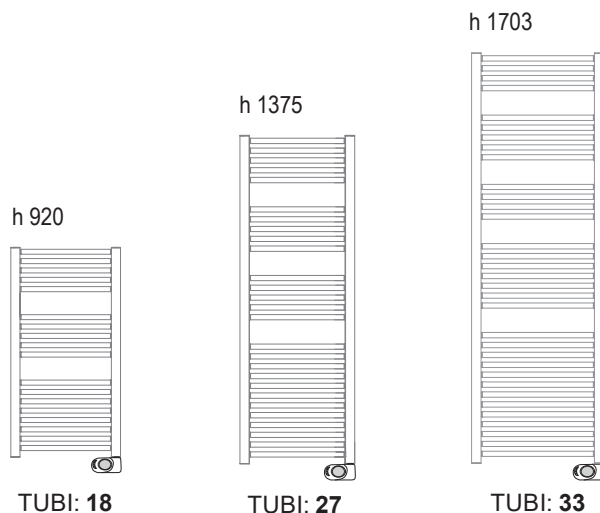

# Edelweiss EVO - cromo

Scheda tecnica

ErP CE

<b>Materiale</b>	acciaio al carbonio
<b>Tubi - Ø</b>	22x0,9
<b>Collettori - mm</b>	30x40x1,5
<b>Fissaggi a muro</b>	3
<b>Imballo</b>	protezioni in polistirolo + scatola di cartone + nylon esterno
<b>Grado di protezione</b>	IP24
<b>Isolamento elettrico</b>	Classe 2
<b>Sistemi di protezione resistenza</b>	Limitatore di temperatura

Dotazione di serie: 1 kit di fissaggi a muro

## Cromo - dritto

codice	h mm	largh. mm	peso kg	resistenza watt	resistenza kcal/h	resistenza btu	attivazione limitatore °C
62351	920	480	9,4	300	258	1024	105
62352	1375	480	14,7	450	387	1535	105
62353	1703	550	22,1	600	516	2047	105