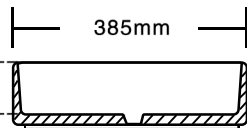

**IPER CERAMICA**  
wellness

**19453**

DORA LAVABO 38,5x38,5xH14

CERAM. BIANCO

385mm

∅ 45mm

193mm

193mm

385mm

100mm

385mm

140mm