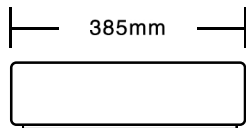

**IPER CERAMICA**  
wellness

**19453**

DORA LAVABO 38,5x38,5xH14

CERAM. BIANCO

385mm

∅ 45mm

193mm

193mm

385mm

100mm

385mm

140mm