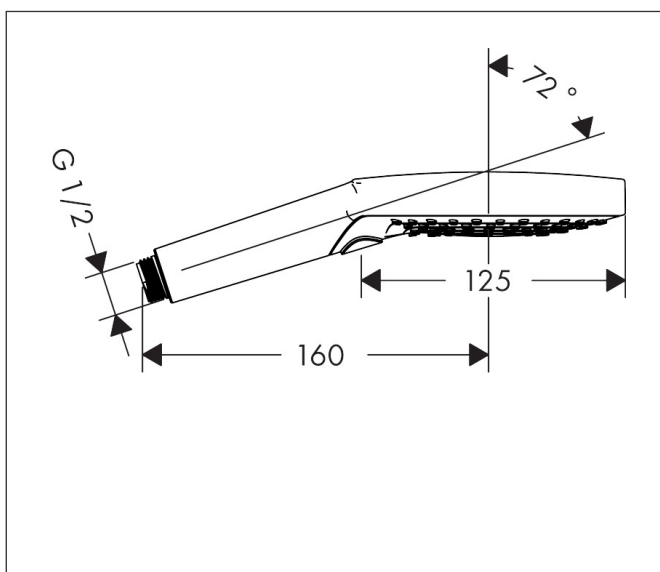

Brand	hansgrohe
Descrizione articolo	Raindance Select S Doccetta 120 3jet EcoSmart 9 l/min
N° articolo	26531000
Superficie	cromo
Posizione	1

Immagine prodotto

Disegno tecnico

Codici_Standard

- PIX 29757/IZ

Caratteristiche

- Diametro soffione: 125 mm
- tipo di getto: Rain, RainAir, Whirl
- pulsante Select per deviazione
- portata: 8,5 l/min
- doccetta con struttura a due materiali
- filtro lavabile
- raccordo filettato G 1/2
- adatto per caldaie istantanee