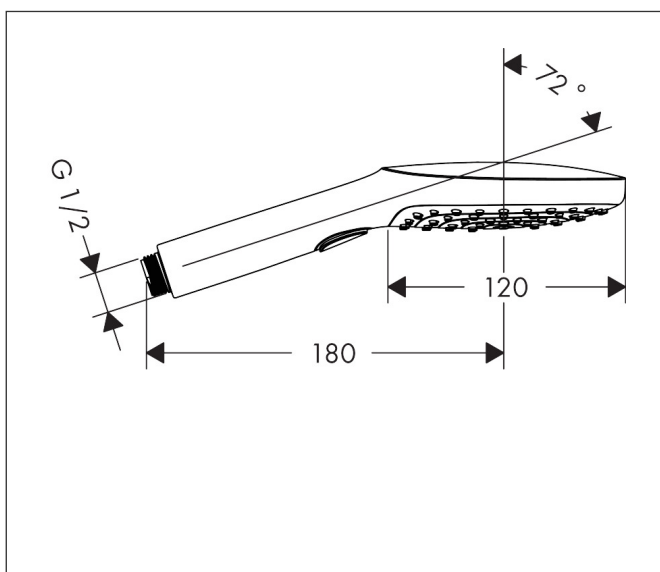

Brand hansgrohe
 Descrizione articolo **Raindance Select E** Doccetta 120 3jet
 N° articolo 26520140
 Superficie bronzo satinato
 Posizione 1

Immagine prodotto

Caratteristiche

- Diametro soffione: 120 mm
- tipo di getto: RainAir, Rain, Whirl
- pulsante Select per deviazione
- portata: 14,4 l/min
- filtro lavabile
- raccordo filettato G 1/2
- adatto per caldaie istantanee

Disegno tecnico

Tecnologia

Tipi di getto

Codici_Standard

- PIX 28001/IS