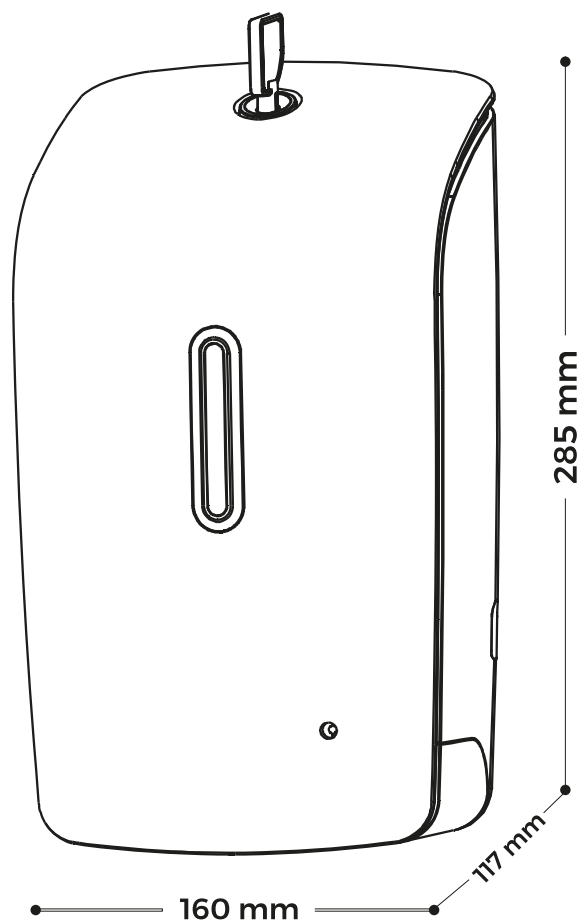

ART. 62557

DELUXE DISPENSER AUTOMATICO 1000 ml BIANCO / GRIGIO

***Misure in mm**

CARATTERISTICHE TECNICHE

Materiale: ABS

Capacità: 1000 ml

Finitura: bianco/grigio

Apertura: con chiave

Funzionamento: a batteria (4 pile alcaline mod. CLR14 1,5V)

Espulsione sapone: a due velocità +/-

Accessori: viti di fissaggio, chiave per apertura sportello