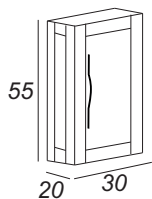

Collection
CLASSIC

it

Bianco opaco

Nero grafite

Blu petrolio

Grigio nuvola

Verde opaco

Oro

Immagini indicative

1