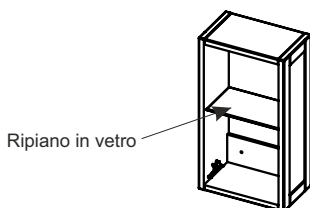

Immagini indicative

Vista interna

1