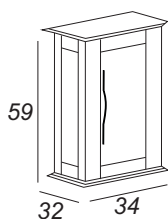

Immagini indicative

1

Pensile

Ref: 67515 Ref: 67516 Ref: 67517 Ref: 67518 Ref: 70868

Interno tessuto

Reversibile

8003964549570 8003964549587 8003964549594 8003964552457 8003964553331

2

Interno tessuto

Reversibile

8003964549631 8003964549648 8003964549655 8003964552471 8003964553355

Maniglia oro 128mm

Ref: 67527

8003964403919

Immagini indicative

Vista interna

Misure indicative

64 - 78 - 103cm

64 - 78 - 103cm

124cm

124cm

64 - 78 - 103cm

124cm

Immagine indicative