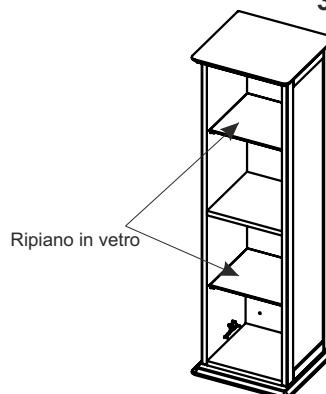

Collection
CLASSIC

it

Bianco opaco

Nero grafite

Blu petrolio

Grigio nuvola

Verde opaco

Oro

Immagini indicative

1

Pensile

Ref: 67515 Ref: 67516 Ref: 67517 Ref: 67518 Ref: 70868

Interno tessuto

Reversibile

8003964549570 8003964549587 8003964549594 8003964552457 8003964553331

2

Base singola

Ref: 67519 Ref: 67520 Ref: 67521 Ref: 67522 Ref: 70869

Interno tessuto

Reversibile

8003964549600 8003964549617 8003964549624 8003964552464 8003964553348

3

Colonna

Ref: 67523 Ref: 67524 Ref: 67525 Ref: 67526 Ref: 70870

Interno tessuto

Reversibile

8003964549631 8003964549648 8003964549655 8003964552471 8003964553355

Maniglia oro 128mm

Ref: 67527

8003964403919

Immagini indicative

Vista interna

1

2

3

NB: Le misure riportate sono puramente indicative.

Eventuali differenze di +/- 10 mm dovute anche ad esigenze produttive NON precludono la conformità o funzionalità del prodotto.