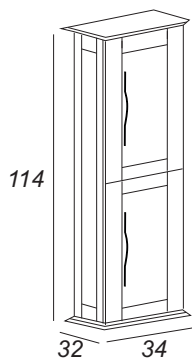

Base singola

Ref: 67519 Ref: 67520 Ref: 67521 Ref: 67522 Ref: 70869

Interno tessuto

Reversibile

8003964549600 8003964549617 8003964549624 8003964552464 8003964553348

3

Colonna

Ref: 67523 Ref: 67524 Ref: 67525 Ref: 67526 Ref: 70870

Interno tessuto

Reversibile

8003964549631 8003964549648 8003964549655 8003964552471 8003964553355

Maniglia oro 128mm

Ref: 67527

8003964403919