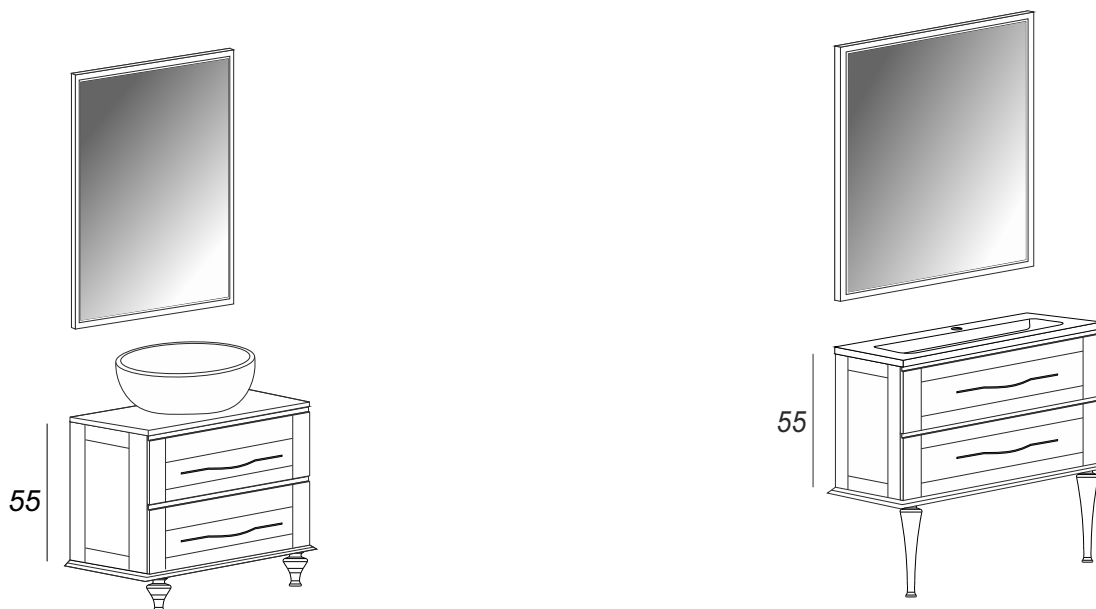

Collection

CLASSIC

IPER♦CERAMICA

Collection
CLASSIC

IPER CERAMICA

Idee compositive

Immagini indicative

**NB: Le misure riportate sono puramente indicative.
Eventuali differenze di +/- 10 mm dovute anche ad esigenze produttive NON precludono la conformità o funzionalità del prodotto.
Verificare le quote con il mobile prima di realizzare gli scarichi.**

Collection CLASSIC	it	Bianco opaco	Nero grafite	Blu petrolio	Grigio nuvola	Verde opaco	Oro
Immagini indicative 	Base portlavabo	Ref: 67482	Ref: 67483	Ref: 67484	Ref: 67485	Ref: 70858	Interno tessuto
		8003964549457	8003964549464	8003964549471	8003964552419	8003964553294	
	Base portlavabo	Ref: 67486	Ref: 67487	Ref: 67488	Ref: 67489	Ref: 70859	Interno tessuto
		8003964549488	8003964549495	8003964549501	8003964552426	8003964553300	
	Base portlavabo	Ref: 67490	Ref: 67491	Ref: 67492	Ref: 67493	Ref: 70860	Interno tessuto
		8003964549518	8003964549525	8003964549532	8003964552433	8003964553317	
	Base portlavabo	Ref: 67494	Ref: 67495	Ref: 67496	Ref: 67497	Ref: 70861	Interno tessuto
		8003964549549	8003964549556	8003964549563	8003964552440	8003964553324	
	Set di 2 piedi in legno massello	Ref: 67498	Ref: 67499	Ref: 67500	Ref: 67501	Ref: 70862	
		8003964403391	8003964403872	8003964403889	8003964404060	8003964404183	
	Set di 2 piedi in legno massello	Ref: 67502	Ref: 67503	Ref: 67504	Ref: 67505	Ref: 70863	
		8003964403414	8003964403896	8003964403902	8003964404053	8003964404176	
	Maniglia oro 320mm						Art. 40392 Ref: 67506
							8003964403926

Misure indicative

64 - 78 - 103cm

64 - 78 - 103cm

124cm

124cm

64 - 78 - 103cm

124cm

Immagine indicative