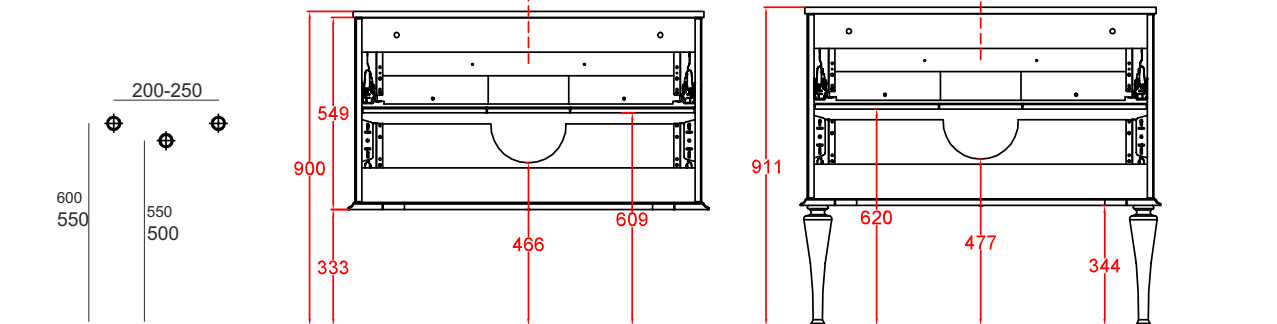

Sistema di fissaggio regolabile in dotazione sugli specchi

Immagini indicative

NB: Le misure riportate sono puramente indicative.

Eventuali differenze di +/- 10 mm dovute anche ad esigenze produttive NON precludono la conformità o funzionalità del prodotto.

Misure indicative

64 - 78 - 103cm

64 - 78 - 103cm

124cm

124cm

64 - 78 - 103cm

124cm

Immagine indicative