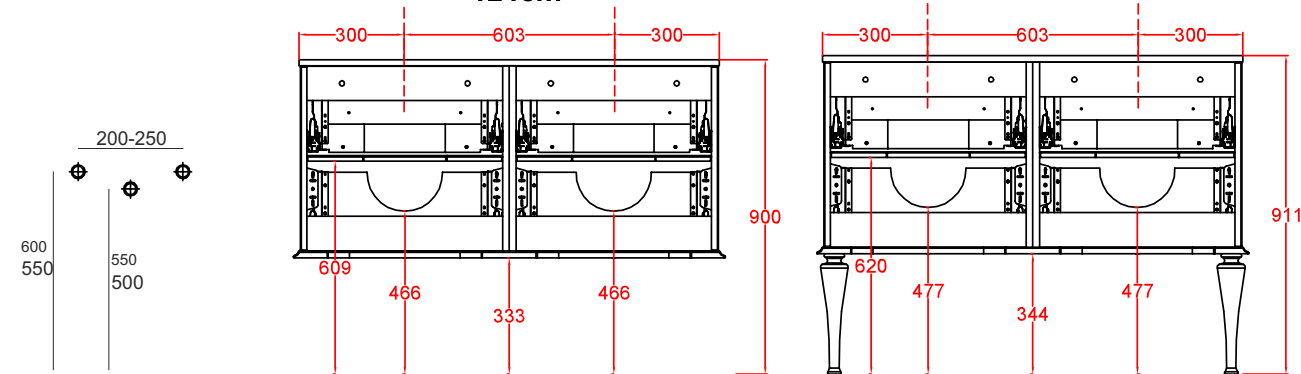

Sistema di fissaggio regolabile in dotazione sugli specchi

Immagini indicative

NB: Le misure riportate sono puramente indicative.

Eventuali differenze di +/- 10 mm dovute anche ad esigenze produttive NON precludono la conformità o funzionalità del prodotto.

Misure indicative

64 - 78 - 103cm

64 - 78 - 103cm

124cm

124cm

64 - 78 - 103cm

124cm

Immagine indicative

NB: Le misure riportate sono puramente indicative.
Eventuali differenze di +/- 10 mm dovute anche ad esigenze produttive NON precludono la conformità o funzionalità del prodotto.
Verificare le quote con il mobile prima di realizzare gli scarichi.