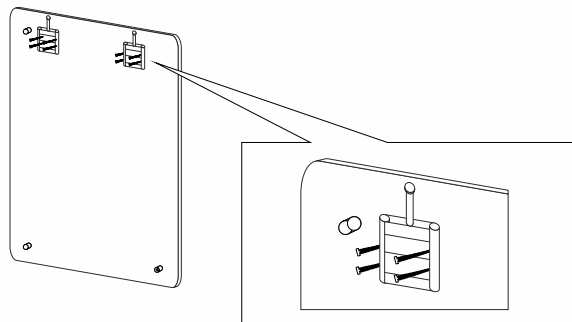

1

2

3

NB: Le misure riportate sono puramente indicative.

Eventuali differenze di +/- 10 mm dovute anche ad esigenze produttive NON precludono la conformità o funzionalità del prodotto.

Collection CLASSIC	it	Bianco opaco	Nero grafite	Blu petrolio	Grigio nuvola	Verde opaco	
	Specchio illuminazione LED						
	 	Ref: 67545	Ref: 67546	Ref: 67547	Ref: 67548	Ref: 70871	
		8003964450401	8003964450418	8003964450425	8003964450838	8003964450869	
	Specchio illuminazione LED						
	 	Ref: 67549	Ref: 67550	Ref: 67551	Ref: 67552	Ref: 70872	
		8003964450432	8003964450449	8003964450456	8003964450845	8003964450876	
	Specchio illuminazione LED						
	 	Ref: 67553	Ref: 67554	Ref: 67555	Ref: 67556	Ref: 70873	
		8003964450463	8003964450470	8003964450487	8003964450852	8003964450883	
	Specchio illuminazione LED						
	 						Ref: 67557
							8003964450203

Sistema di fissaggio regolabile in dotazione sugli specchi

Immagini indicative

NB: Le misure riportate sono puramente indicative.

Eventuali differenze di +/- 10 mm dovute anche ad esigenze produttive NON precludono la conformità o funzionalità del prodotto.

Misure indicative

64 - 78 - 103cm

64 - 78 - 103cm

124cm

124cm

64 - 78 - 103cm

124cm

Immagine indicative