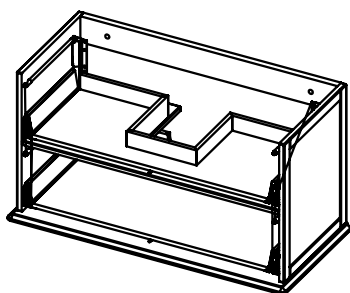

Sistema di fissaggio regolabile in dotazione sugli specchi

Immagini indicative

NB: Le misure riportate sono puramente indicative.

Eventuali differenze di +/- 10 mm dovute anche ad esigenze produttive NON precludono la conformità o funzionalità del prodotto.

Misure indicative

64 - 78 - 103cm

64 - 78 - 103cm

124cm

124cm

64 - 78 - 103cm

124cm

Immagine indicative