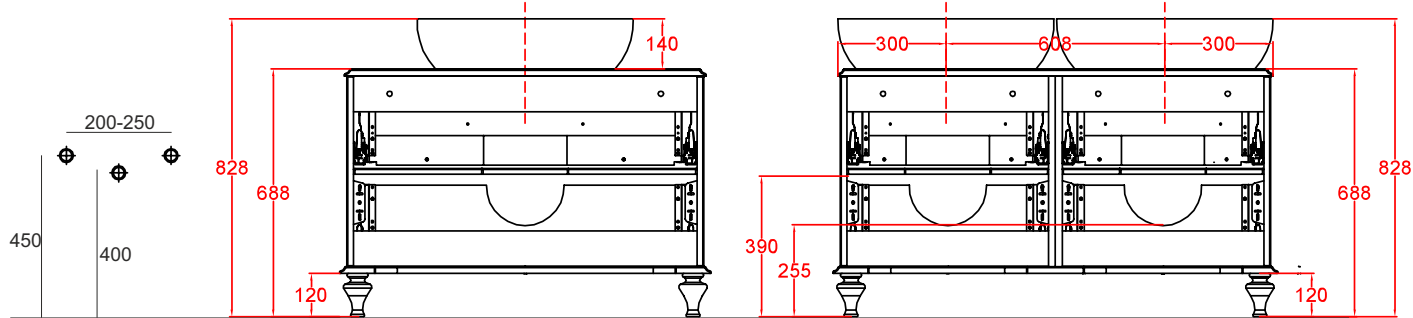

Sistema di fissaggio regolabile in dotazione sugli specchi

Immagini indicative

NB: Le misure riportate sono puramente indicative.

Eventuali differenze di +/- 10 mm dovute anche ad esigenze produttive NON precludono la conformità o funzionalità del prodotto.

Misure indicative

64 - 78 - 103cm

64 - 78 - 103cm

124cm

124cm

64 - 78 - 103cm

124cm

Immagine indicative

NB: Le misure riportate sono puramente indicative.
Eventuali differenze di +/- 10 mm dovute anche ad esigenze produttive NON precludono la conformità o funzionalità del prodotto.
Verificare le quote con il mobile prima di realizzare gli scarichi.