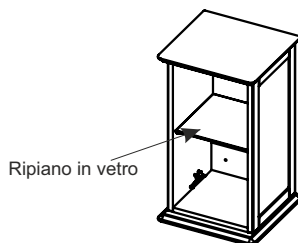

Collection
CLASSIC

it

Bianco opaco

Nero grafite

Blu petrolio

Grigio nuvola

Verde opaco

Oro

Immagini indicative

1

Pensile

Ref: 67515 Ref: 67516 Ref: 67517 Ref: 67518 Ref: 70868

Interno tessuto

Reversibile

8003964549570 8003964549587 8003964549594 8003964552457 8003964553331

2

Base singola

Ref: 67519 Ref: 67520 Ref: 67521 Ref: 67522 Ref: 70869

Interno tessuto

Reversibile

8003964549600 8003964549617 8003964549624 8003964552464 8003964553348

3

Colonna

Ref: 67523 Ref: 67524 Ref: 67525 Ref: 67526 Ref: 70870

Interno tessuto

Reversibile

8003964549631 8003964549648 8003964549655 8003964552471 8003964553355

Maniglia oro 128mm

Ref: 67527

8003964403919

Immagini indicative

Vista interna

1

2

3

NB: Le misure riportate sono puramente indicative.

Eventuali differenze di +/- 10 mm dovute anche ad esigenze produttive NON precludono la conformità o funzionalità del prodotto.