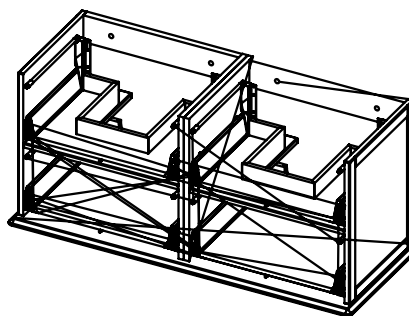

Sistema di fissaggio regolabile in dotazione sugli specchi

Immagini indicative

NB: Le misure riportate sono puramente indicative.

Eventuali differenze di +/- 10 mm dovute anche ad esigenze produttive NON precludono la conformità o funzionalità del prodotto.

Misure indicative

64 - 78 - 103cm

64 - 78 - 103cm

124cm

124cm

64 - 78 - 103cm

124cm

Immagine indicative

NB: Le misure riportate sono puramente indicative.
Eventuali differenze di +/- 10 mm dovute anche ad esigenze produttive NON precludono la conformità o funzionalità del prodotto.
Verificare le quote con il mobile prima di realizzare gli scarichi.