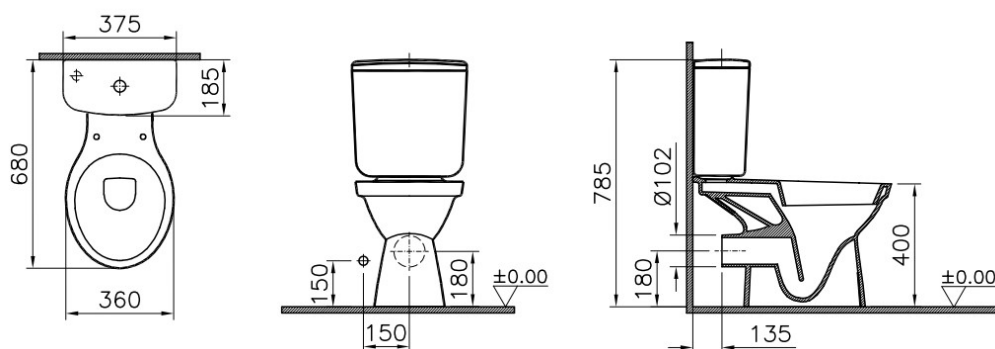

Descrizione	Normus cassetta monoblocco alimentazione bassa bianco
Codice	68494

Info

- Alimentazione dal basso
- Doppio pulsante
- Meccanismo 3/6 lt incluso
- Compatibile con wc monoblocco 22422
- E wc monoblocco 22423

Scheda prodotto

Cassetta 68494 con wc monoblocco 22422

Cassetta 68494 con wc monoblocco 22423