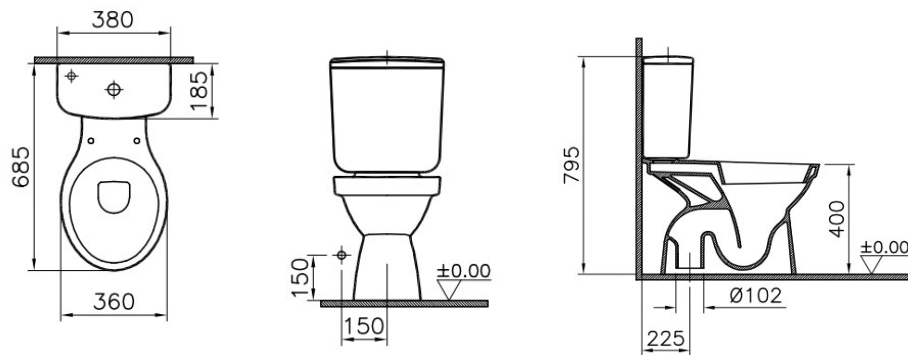

Descrizione	Normus cassetta monoblocco alimentazione bassa bianco
Codice	68494

Info

- Alimentazione dal basso
- Doppio pulsante
- Meccanismo 3/6 lt incluso
- Compatibile con wc monoblocco 22422
- E wc monoblocco 22423

Scheda prodotto

Cassetta 68494 con wc monoblocco 22422

Cassetta 68494 con wc monoblocco 22423