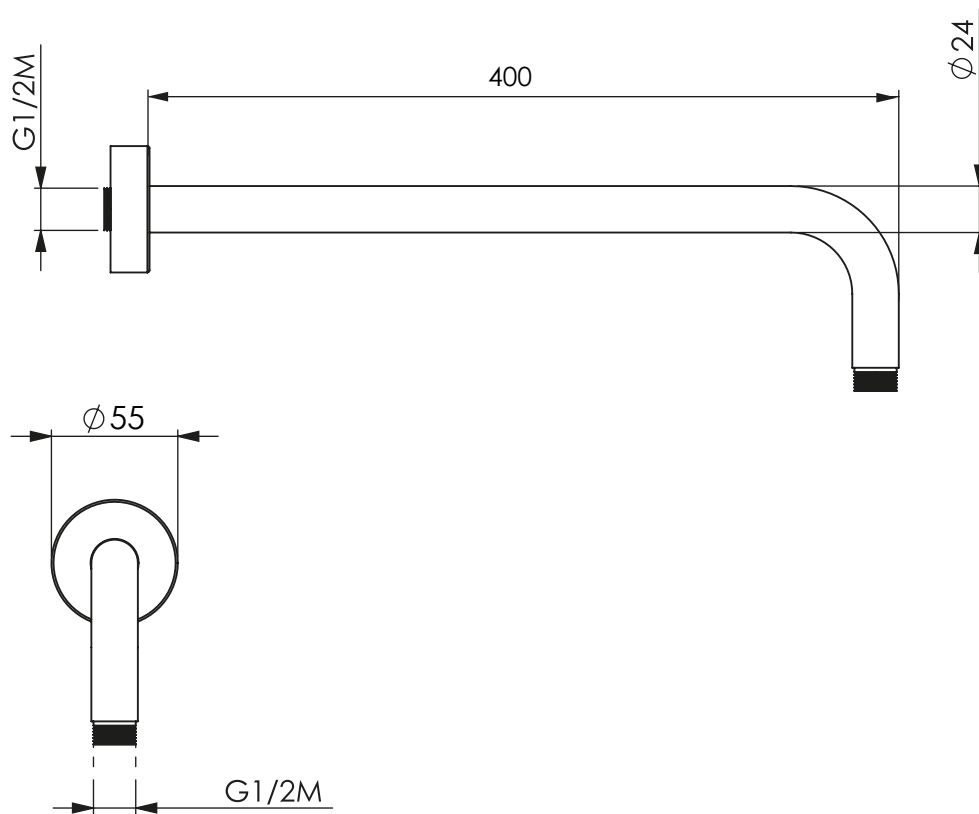

ART. 62415

LOW BRACCIO DOCCIA ROUND 400 mm NERO OPACO

CARATTERISTICHE TECNICHE

Lunghezza braccio: 400 mm

Diametro braccio: 24 mm

Attacco filettatura: 1/2" maschio

Materiale braccio: ottone

Materiale rosone: ottone

Diametro rosone: 55 mm

Finitura: nero opaco