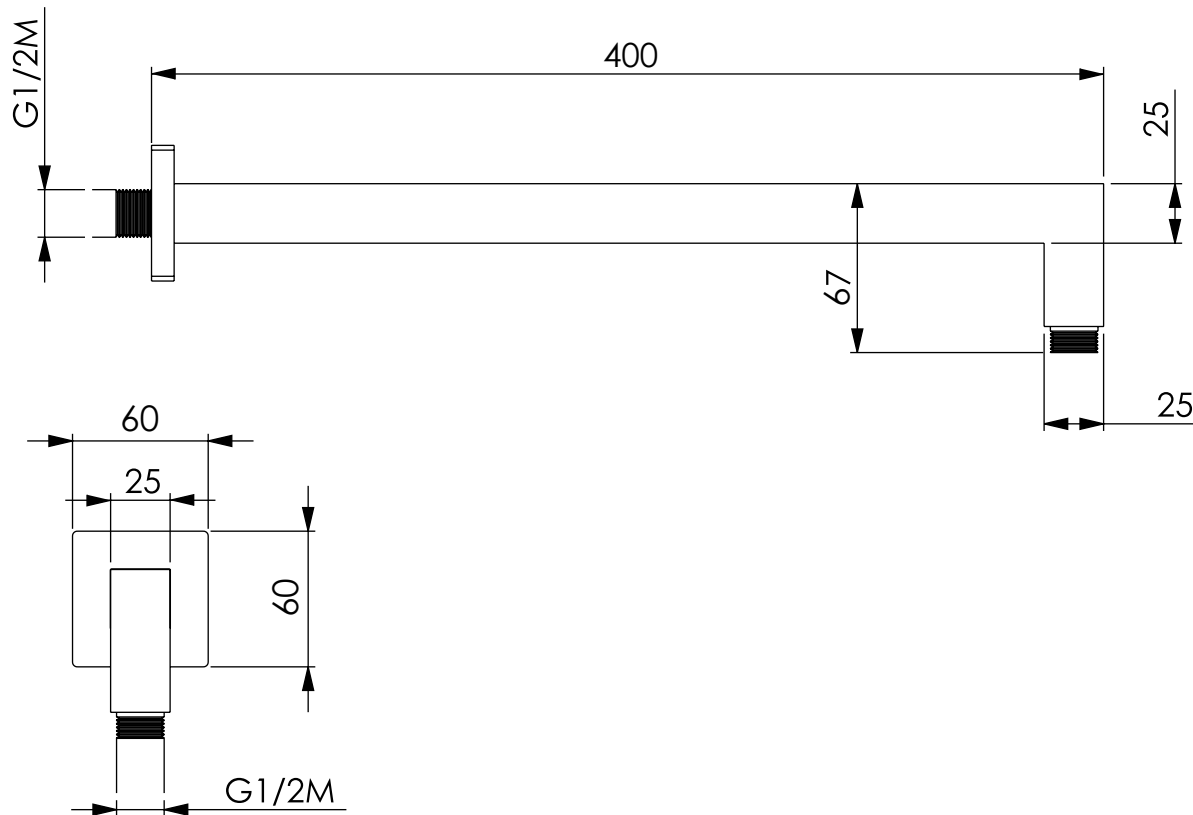

ART. 62433

LOW BRACCIO DOCCIA SQUARE 400 mm CROMO

CARATTERISTICHE TECNICHE

Design: quadrato

Lunghezza braccio: 400 mm

Diametro braccio: 25 mm

Attacco filettatura: 1/2" maschio in ottone

Materiale: ottone

Finitura: cromato

Rosone: acciaio INOX

Diametro rosone: 60 mm