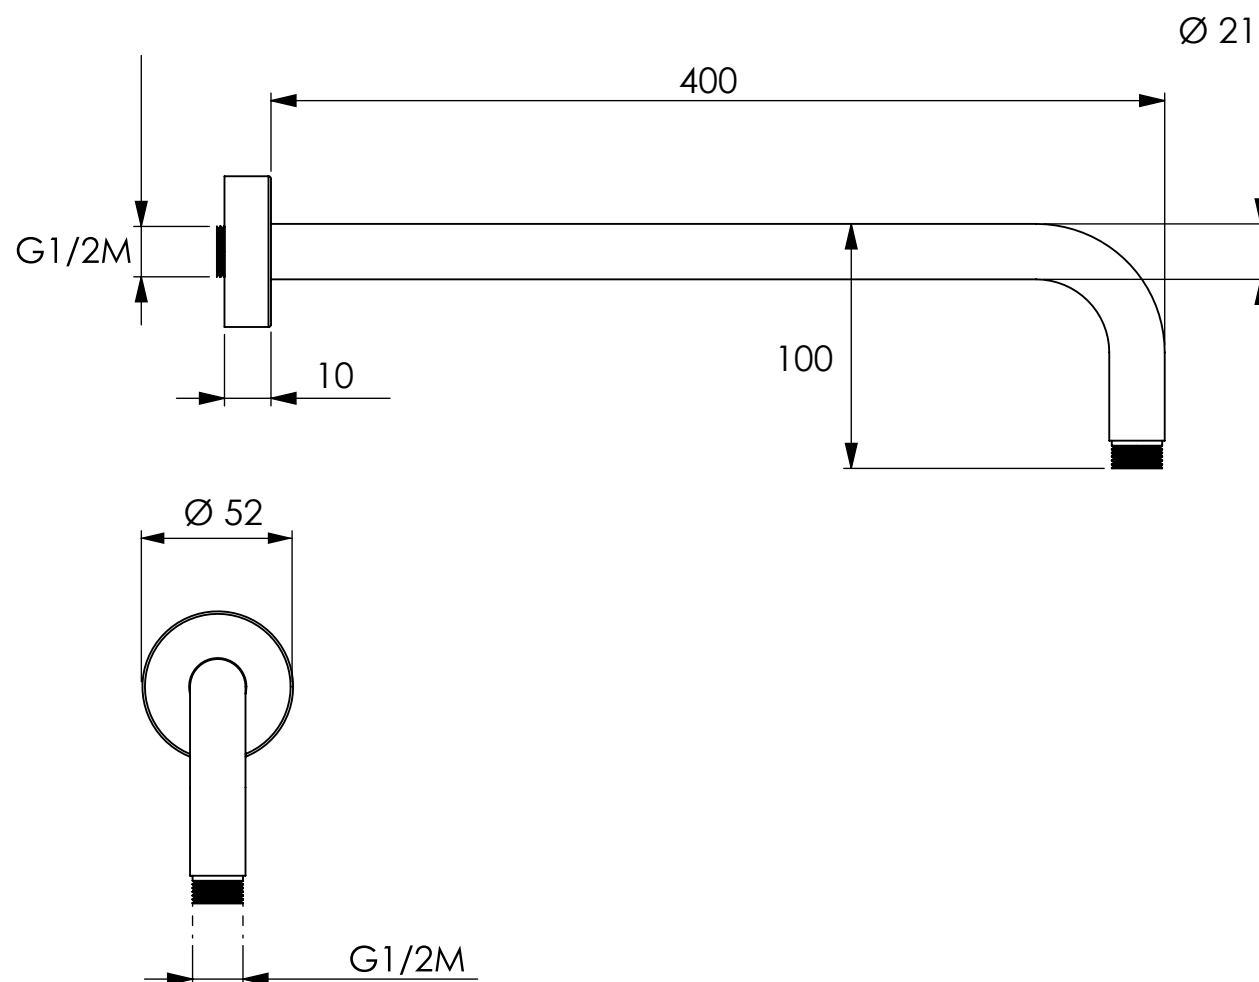

ART. 20937 (BRD40RO)

LOW BRACCIO DOCCIA TONDO INOX 40 cm

CARATTERISTICHE TECNICHE

Lunghezza: 400 mm

Altezza: 100 mm

Attacco filettatura: 1/2" maschio

Materiale: acciaio INOX

Rosone: in metallo con O-RING interno

Finitura: cromo