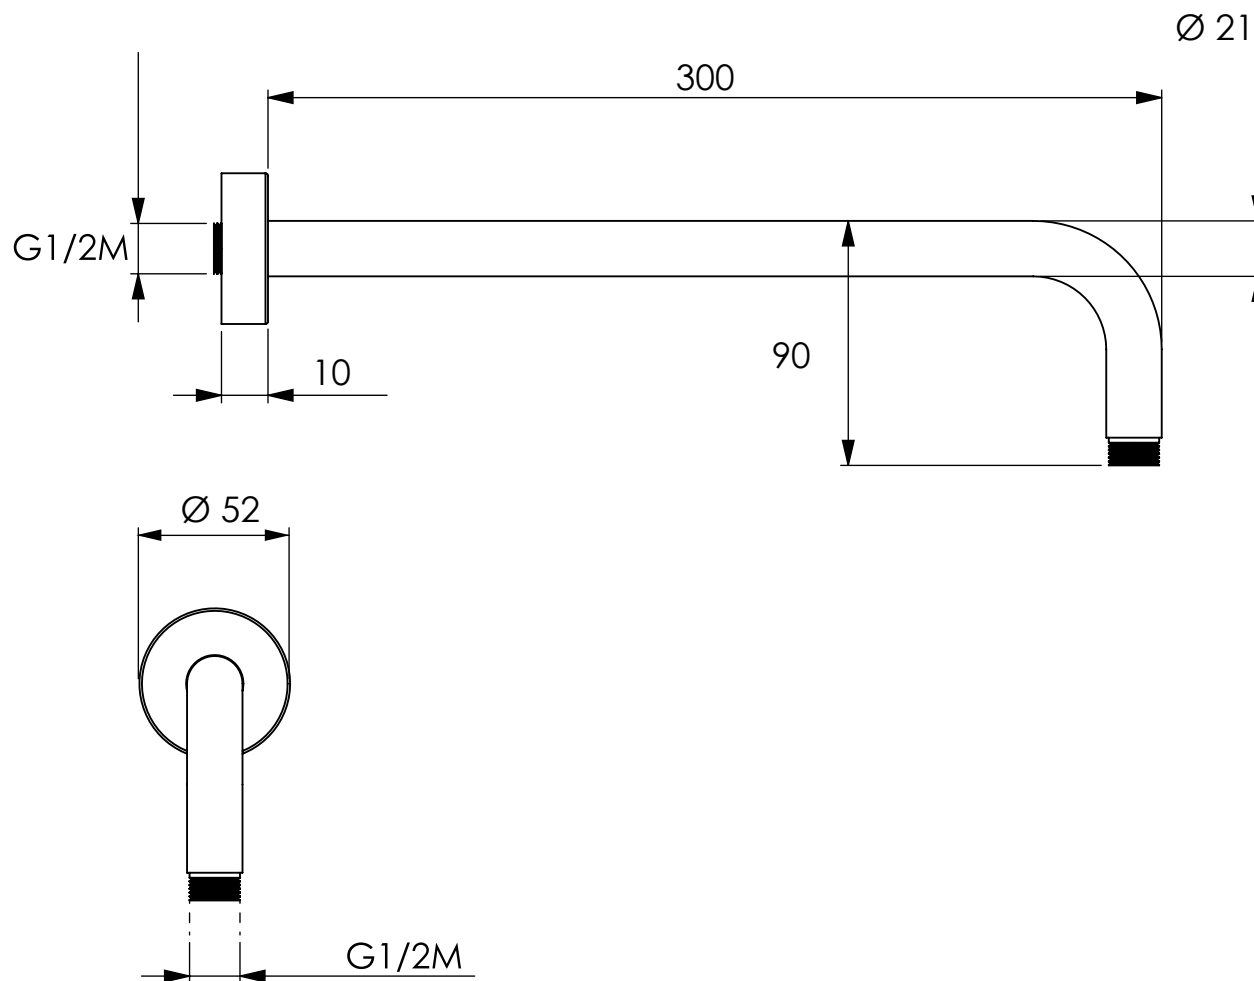

## ART. 20935 (BRD30RO)

## LOW BRACCIO DOCCIA TONDO INOX 30 cm

### CARATTERISTICHE TECNICHE

**Lunghezza:** 300 mm

**Altezza:** 90 mm

**Attacco filettatura:** 1/2" maschio

**Materiale:** acciaio INOX

**Rosone:** in metallo con O-RING interno

**Finitura:** cromo