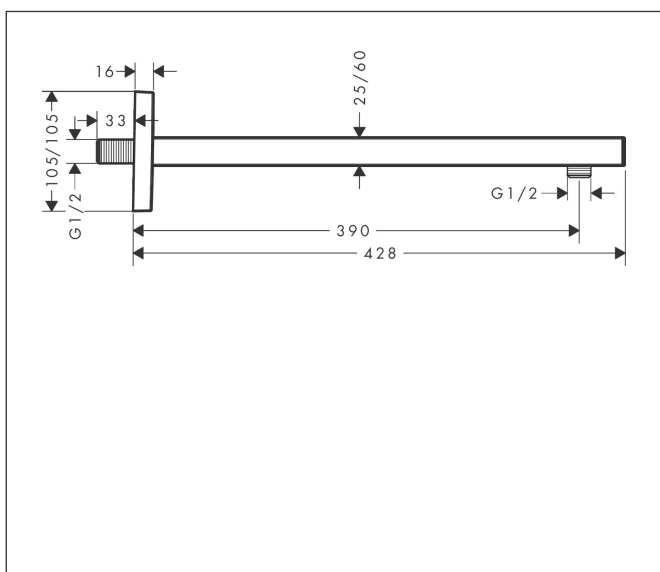

Brand	hansgrohe
Descrizione articolo	Braccio doccia Square 38,9 cm
N° articolo	27694000
Superficie	cromo
Posizione	1

Immagine prodotto

Caratteristiche

- lunghezza: 390 mm
- Tipo di connessione: 1/2"

Disegno tecnico