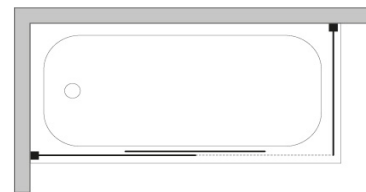

## Box SOPRAVASCA P+F Anta Scorrevole RIGHE

H 150 cm

**Vasche:**

tutte le vasche con misure comprese nelle combinazioni delle pareti.

### BOX SOPRAVASCA P+F 1 ANTA SCORREVOLE DA ABBINARE A LATO FISSO

- Profili alluminio anodizzato **CROMO lucido o NERO opaco**
- Lastra cristallo temperato: **SERIGRAFATO** spessore **8 mm.**

### CARATTERISTICHE TECNICHE

- Barra di scorrimento in acciaio inox con cuscinetti a sfera in acciaio rivestiti in teflon
- Abbinabile **obbligatoriamente** al lato **FISSO VELO** per la formazione di cabine ad "L"
- **Profili Speciali di allungamento VELO cromo 20916** (+2 cm. ) sia per Porte che per Lati Fissi / Terzi Lati
- **Profili Speciali di allungamento VELO NERO 20917** (+2 cm. ) sia per Porte che per Lati Fissi / Terzi Lati
- E' possibile allungare anche fino a + 4 cm. abbinando fra loro 2 Profili di allungamento

### Rif. MODELLI DISPONIBILI DI SERIE

- 1** - PORTA VASCA 1ANTA SCORREVOLE 170 regolabile da cm 168 a 170 - spazio di entrata (E) cm 62
- 2** - LATO FISSO 70 regolabile da cm 68 a 70
- 3** - LATO FISSO 80 regolabile da cm 78 a 80