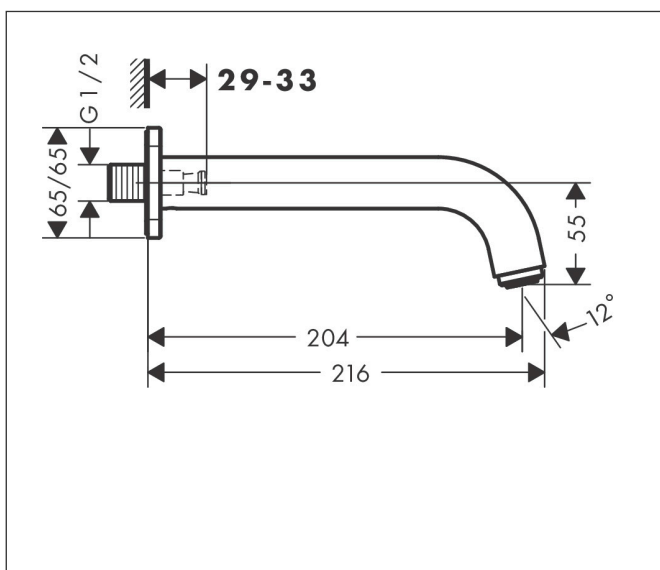

Brand	hansgrohe
Descrizione articolo	Vernis Shape Bocca d'erogazione
N° articolo	71460670
Superficie	nero opaco
Posizione	1

Immagine prodotto

Caratteristiche

- con rosetta
- lunghezza bocca di erogazione 204 mm
- a parete
- portata: 21,7 l/min
- tipo di getto: getto normale

Disegno tecnico

Tecnologia

Codici_Standard

- PIX 38209/ID