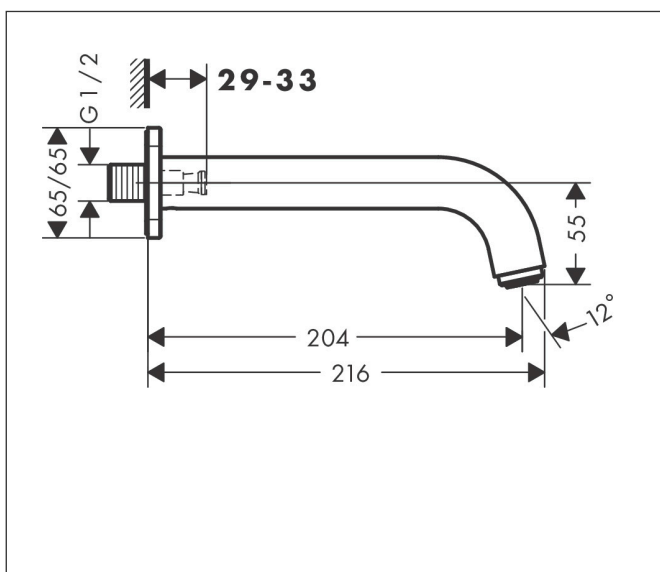

Brand	hansgrohe
Descrizione articolo	Vernis Shape Bocca d'erogazione
N° articolo	71460000
Superficie	cromo
Posizione	1

Immagine prodotto

Caratteristiche

- con rosetta
- lunghezza bocca di erogazione 204 mm
- a parete
- portata: 21,7 l/min
- tipo di getto: getto normale

Disegno tecnico

Tecnologia

Codici_Standard

- PIX 38209/ID